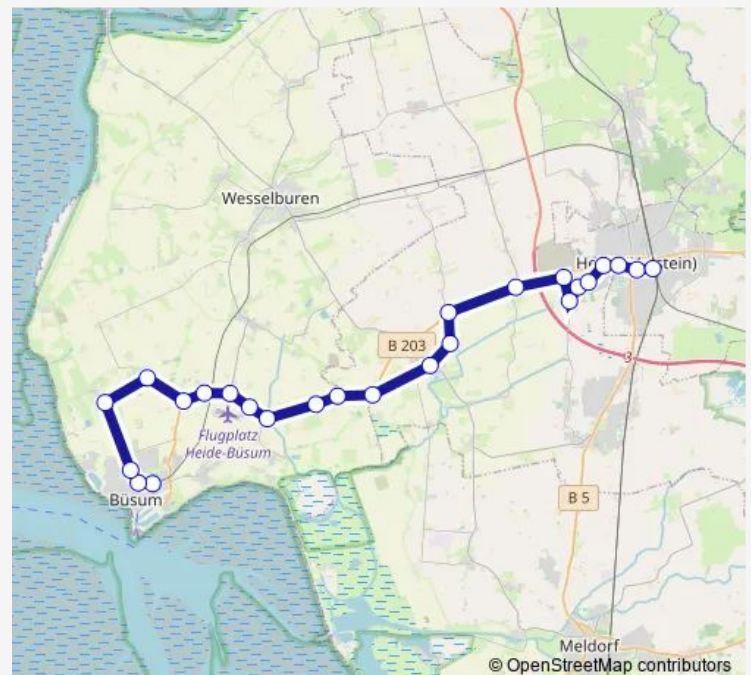

Warwerort, B 203, Mast 1o

Friedrichsgabekoog II, Mast 2u

Friedrichsgabekoog I, Mast 1o

Großbüttel, Mast 2u

Wöhrden, Chausseestraße, Mast 1u

Neuenwisch, Mast 1r

Edemannswurth, Mast 1u

Överwisch, Mast 1u

Lohe-Rickelshof, Kapellenberg, Mast 1l

Lohe (Dith), Nehren Abzw., Mast 1l

Lohe (Dith), Feuerwache, Mast 2u

Lohe (Dith), Kirchenallee, Mast 2u

Route schedule

Büsum, Zob, Mast 1=6r — Heide, Bahnhof, Mast 1=6r

Monday —

Tuesday —

Wednesday 19:00

Thursday —

Friday —

Saturday 19:00

Sunday 19:00

Route info

Direction: Büsum, Zob, Mast 1=6r

Stops: 25

Trip Duration: 0 hour 44 min

■ 2610

Heide, Friedrichswerk, Mast 1u

Heide, Büsumer Straße, Mast 1u

Heide, Neue Anlage, Mast 1o

Heide, Bahnhof, Mast 1=6r