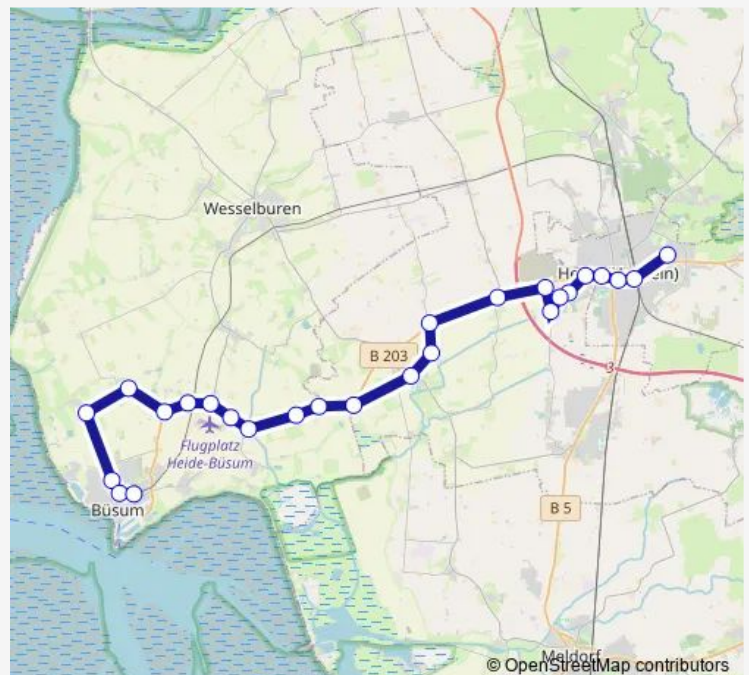

Westerdeichstrich Wehl

### Route schedule

Heide(Holst) Bahnhof — Büsum Zob

Monday 06:45-07:25

Tuesday 06:45-07:25

Wednesday 06:45-07:25

Thursday 06:45-07:25

Friday 06:45-07:25

Saturday —

### Route info

Direction: Heide(Holst) Bahnhof

Stops: 26

Trip Duration: 0 hour 40 min

Stinteck Am Wehl

Büsum Familienlagune

Büsum Dithmarscher Straße

Büsum Mehrzweckhalle