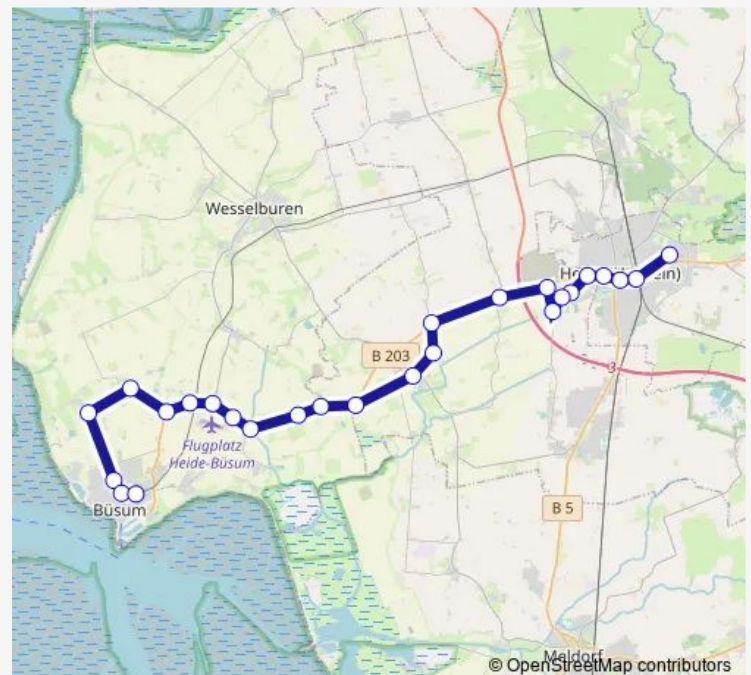

Westerdeichstrich Wehl

Route schedule

Heide(Holst) Bahnhof — Büsum Zob

Monday 06:45-07:25

Tuesday 06:45-07:25

Wednesday 06:45-07:25

Thursday 06:45-07:25

Friday 06:45-07:25

Saturday —

Sunday —

Route info

Direction: Heide(Holst) Bahnhof

Stops: 26

Trip Duration: 0 hour 40 min

■ 2610

Stinteck Am Wehl

Büsum Familienlagune

Büsum Dithmarscher Straße

Büsum Mehrzweckhalle

Büsum Zob

Direction

Heide(Holst) Bahnhof — Büsum Zob

24 stops

[Open route schedule](#)

Norderwöhrden Överwisch

Norderwöhrden Edemannswurth

Wöhrden Neuenwisch

Wöhrden Chausseestraße

Wöhrden Großbüttel

Friedrichsgabekoog I

Friedrichsgabekoog li

Warwerort B 203