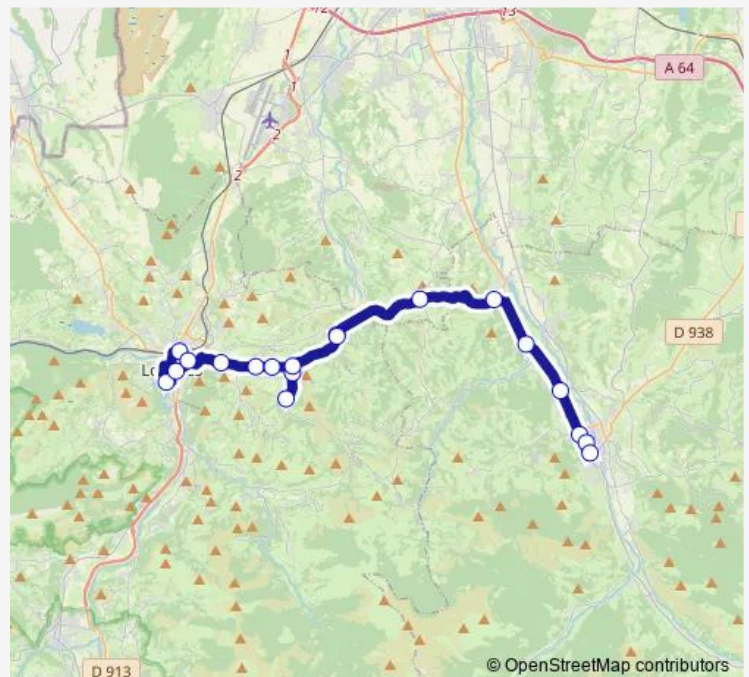

Saturday 08:45-13:30

Sunday —

Route info

Direction: Bagnères-DE-Bigorre - Église

Stops: 19

Trip Duration: 1 hour 3 min

962 — Lourdes - Bagneres DE Bigorre - LA Mongie

Direction

Lézignan - Arrêt D937

Lézignan - Le Relais

Arcizac-EZ-Angles - Mairie

LES Angles - Centre

Arcizac-EZ-Angles - D937

Escoubès-Pouts - Lavoir

Escoubès-Pouts - Arrêt Rd937

Loucrup - Route de Lourdes