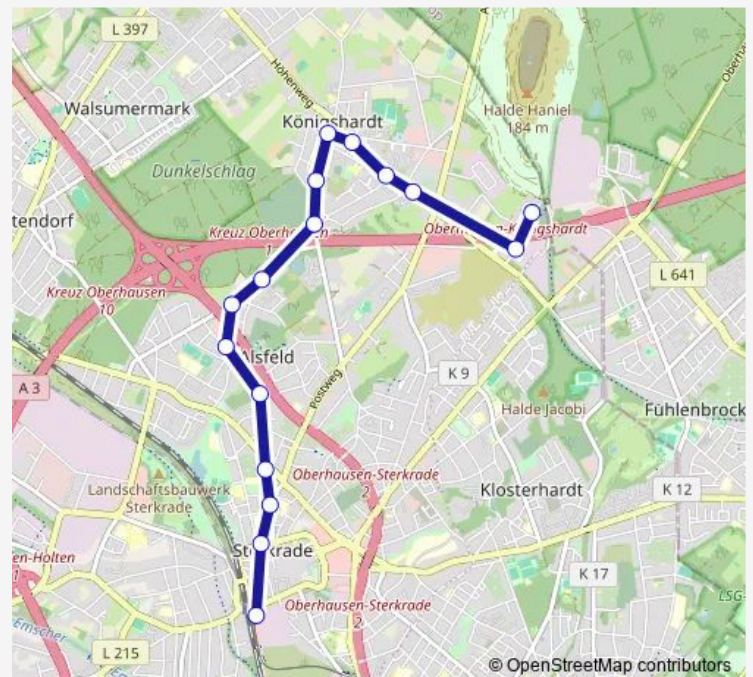

### Direction

Oberhausen Kleekamp — OB Sterkrade Bf.

16 stops

[Open route schedule](#)

- Oberhausen Kleekamp
- OB Kleekamp/ Fernewaldstr.
- Oberhausen Matzenbergstr.
- Oberhausen Hohe Str.
- Oberhausen Hartmannschule
- Oberhausen Th.-Spiering- Platz
- Oberhausen Pfälzer Hof
- Oberhausen Nordfriedhof
- Oberhausen Jägersiedlung
- Oberhausen Kolberger Str.
- Oberhausen Luchscenter
- Oberhausen Feldhofstr.
- Oberhausen Mathildestr.
- Oberhausen Hagelkreuz
- Oberhausen Neumarkt
- OB Sterkrade Bf.

### Route schedule

Oberhausen Kleekamp — OB Sterkrade Bf.

Monday	04:17-22:17
Tuesday	04:17-22:17
Wednesday	04:17-22:17
Thursday	04:17-22:17
Friday	04:17-22:17
Saturday	07:16-22:17
Sunday	09:17-22:17

### Route info

Direction: Oberhausen Kleekamp

Stops: 16

Trip Duration: 0 hour 23 min

## Direction

OB Sterkrade Bf. — Oberhausen Kleekamp

18 stops

[Open route schedule](#)

OB Sterkrade Bf.

OB Rathaus Sterkrade

Oberhausen Hirsch-Center

Oberhausen Sterkrade Mitte