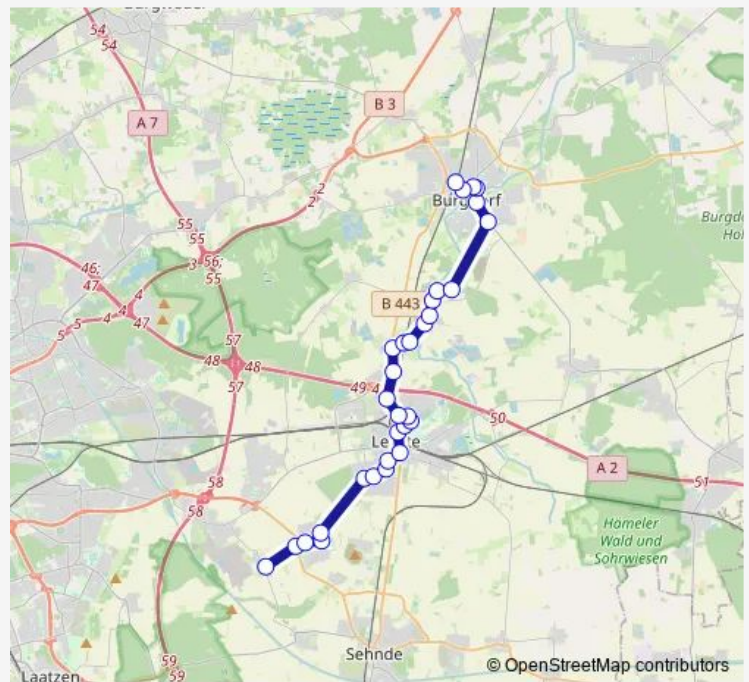

Lehrte Gaußstraße

Lehrte Taubenstraße

Lehrte Daimlerstraße

Steinwedel Ramhorster Straße

Steinwedel Brinkplatz

Steinwedel Ostlandstraße

Steinwedel Depenauer Ring

Burgdorf Rubensplatz

Burgdorf Immenser Straße

Burgdorf Kleiner Brückendamm

Burgdorf Bergstraße

Burgdorf Spittaplatz

Burgdorf Bahnhof

### Route schedule

Lehrte Neues Zentrum — Burgdorf Bahnhof

Monday 16:07

Tuesday 16:07

Wednesday 16:07

Thursday 16:07

Friday 16:07

Saturday —

### Route info

Direction: Lehrte Neues Zentrum

Stops: 17

Trip Duration: 0 hour 29 min