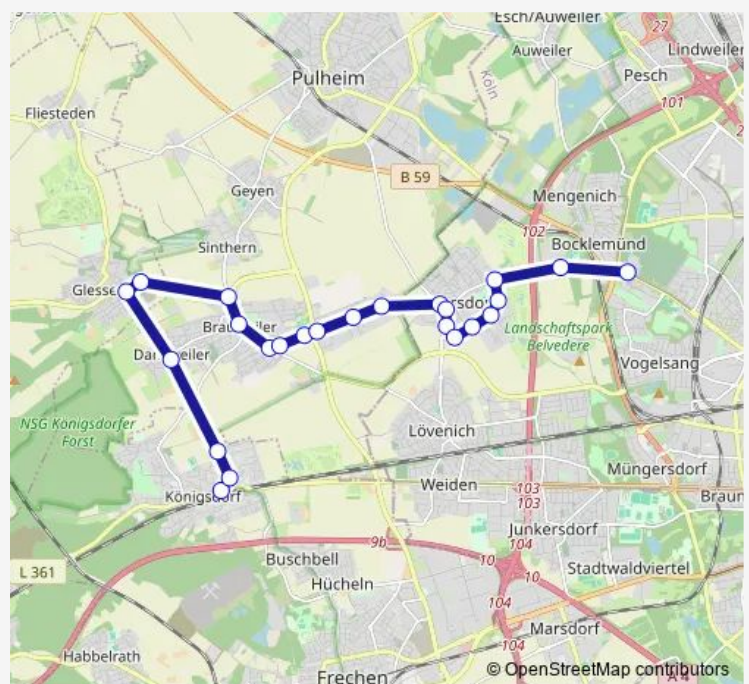

Direction

Köln Widdersdorf Indianapolis-Str. — Pulheim Brauweiler Schulzentrum

9 stops

[Open route schedule](#)

Köln Widdersdorf Indianapolis-Str.

Köln Widdersdorf Im Buschfelde

Köln Widdersdorf

Köln Widdersdorf Brennerei

Pulheim Brauweiler Daimlerstr.

Pulheim Brauweiler Lise-Meitner-Str.

Pulheim Brauweiler Donatusstr.

Pulheim Brauweiler Abteisportpark

Pulheim Brauweiler Schulzentrum

Route schedule

Köln Widdersdorf Indianapolis-Str. — Pulheim Brauweiler Schulzentrum

Monday 07:12

Tuesday 07:12

Wednesday 07:12

Thursday 07:12

Friday 07:12

Saturday —

Sunday —

Route info

Direction: Köln Widdersdorf Indianapolis-Str.

Stops: 9

Trip Duration: 0 hour 11 min

Direction

Köln Bocklemünd — Pulheim Brauweiler Schulzentrum

15 stops

[Open route schedule](#)

Köln Bocklemünd