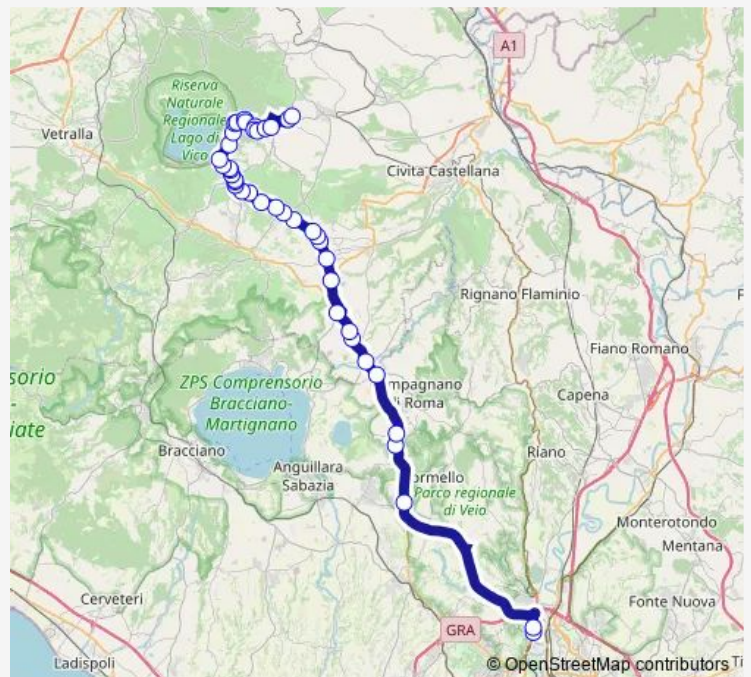

**Bus Roma Saxa Rubra - Carbognano # Ro61d**

[Go to website](#)

**Direction**

Roma | Saxa Rubra Partenze # f1495 — Carbognano | Via Fabrica Via S. Anna # f2571

42 stops

[Open route schedule](#)

- Roma | Saxa Rubra Partenze # f1495
- Roma | Via Flaminia (Saxa Rubra) # f1496
- Formello | Via Cassia (Le Rughe) # f1499
- Campagnano | Via Cassia Str. Campana # f1501
- Campagnano | Via Cassia (Baccano) # f11421
- Campagnano | Via Cassia Via Sacrofanese # f1505
- Nepi | Via Cassia (Settevene) # f1506
- Nepi | Via Cassia Via Grotte Finocchiara # f1508
- Nepi | Vigne Nuove # f1509
- Monterosi | Piazzale Varisco # f1510
- Nepi | Belvedere Lidia # f2073
- Nepi | Monte Calderone # f2381
- Nepi | Manetti # f2382
- Nepi | Via Cimina Via Orti # f2383
- Ronciglione | Via Cimina (Campo Maggiore) # f2384
- Ronciglione | Via Cimina (Km 27) # f2554
- Ronciglione | Via Cimina Via Ponte Rotto # f2555
- Ronciglione | Via Cimina (Convento) # f2556
- Ronciglione | Via Cimina (Km 24) # f2557
- Ronciglione | Via Cimina Via Sant'Eusebio # f2558
- Ronciglione | Viale 5 Giugno Via Artigianato # f2559

**Route schedule**

Roma | Saxa Rubra Partenze # f1495 — Carbognano | Via Fabrica Via S. Anna # f2571

Monday	19:10-20:45
Tuesday	19:10
Wednesday	—
Thursday	19:10-20:45
Friday	19:10-20:45
Saturday	19:10-20:45
Sunday	—

**Route info**

Direction: Roma | Saxa Rubra Partenze # f1495

Stops: 42

Trip Duration: 1 hour 15 min

Roma Saxa Rubra - Carbognano # Ro61d

Ronciglione | Viale 5 Giugno Via Partigiani # f2539

Ronciglione | Viale 5 Giugno Via Vigne # f2540

Ronciglione | Rio Vicano # f2515

Caprarola | Via Cimina (Km 18) # f2516

Caprarola | Via Cimina (Km 17) # f2517

Caprarola | Via Cimina (San Rocco) # f2518

Caprarola | Viale Cerri (San Rocco) # f2588

Caprarola | Via Caprolatta Via S. Rocco # f2561