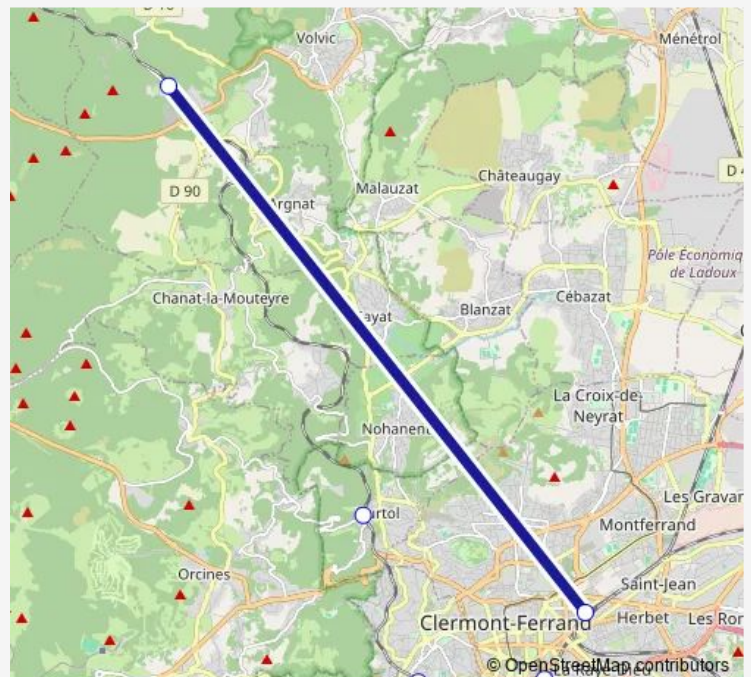

Rail Clermont Fd / Durtol / Volvic (ligne 14)

[Go to website](#)**Direction**

Gare de Clermont-Ferrand — Gare de Volvic

5 stops

[Open route schedule](#)

Gare de Clermont-Ferrand

Gare de Clermont la Rotonde

Gare de Royat - Chamalières

Gare de Durtol - Nohanent

Gare de Volvic

Route schedule

Gare de Clermont-Ferrand — Gare de Volvic

Monday	06:21-17:38
Tuesday	06:21-17:45
Wednesday	06:21-17:38
Thursday	06:21-17:38
Friday	06:21-17:45
Saturday	07:31-17:26
Sunday	08:39-17:45

Route info

Direction: Gare de Clermont-Ferrand

Stops: 5

Trip Duration: 0 hour 26 min

Clermont Fd / Durtol / Volvic (ligne 14)

Direction

Gare de Volvic — Gare de Clermont-Ferrand

5 stops

Monday	06:54-18:11
Tuesday	06:54-18:17
Wednesday	06:54-18:11
Thursday	06:54-18:11
Friday	06:54-18:17
Saturday	09:12-18:02
Sunday	09:12-18:17

Route info

Direction: Gare de Volvic

Stops: 5

Trip Duration: 0 hour 28 min