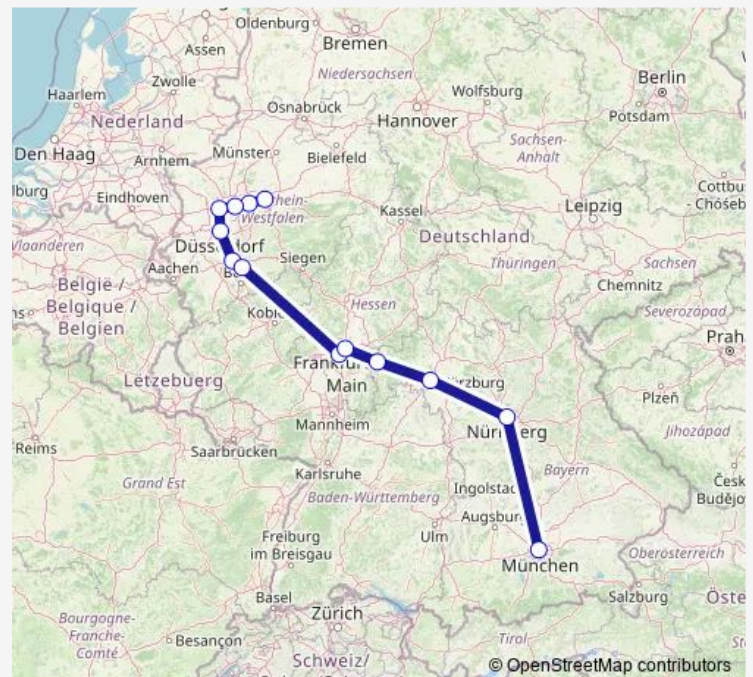

Rail ICE 623

[Go to website](#)

Direction

Dortmund Hbf — München Hbf

13 stops

[Open route schedule](#)

Dortmund Hbf

Bochum Hbf

Essen Hbf

Duisburg Hbf

Düsseldorf Hbf

Köln Messe/Deutz Gl.11-12

Köln/Bonn Flughafen

Frankfurt(M) Flughafen Fernbf

Frankfurt(Main)Hbf

Aschaffenburg Hbf

Würzburg Hbf

Nürnberg Hbf

München Hbf

Route schedule

Dortmund Hbf — München Hbf

Monday 10:11-09:41

Tuesday 10:11-09:41

Wednesday 10:11-09:41

Thursday 10:11-09:41

Friday 10:11-09:41

Saturday 10:11-09:15

Sunday 10:11-09:15

Route info

Direction: Dortmund Hbf

Stops: 13

Trip Duration: 5 hour 54 min