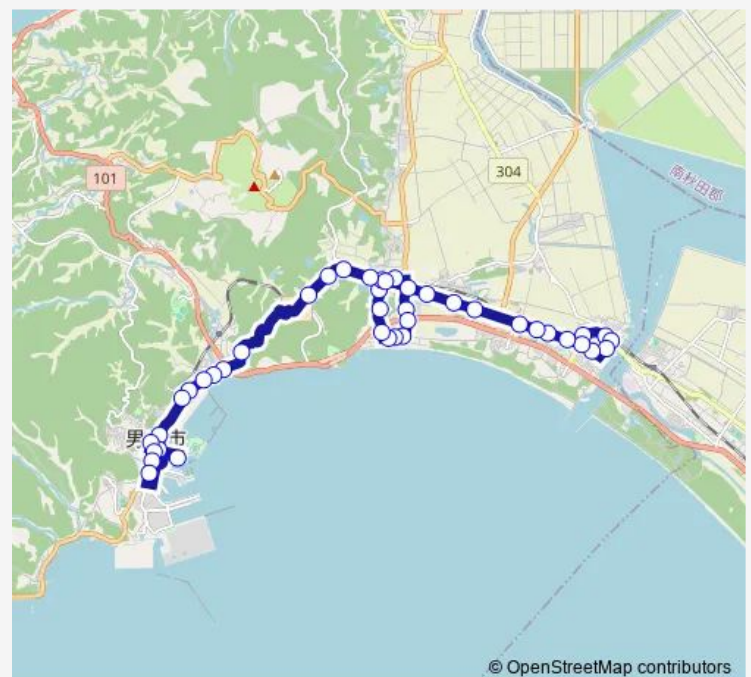

打ヶ崎下丁

Route schedule

みなと市民病院前 — 船越駅前

Monday 09:50-17:49

Tuesday 09:50-17:49

Wednesday 09:50-17:49

Thursday 09:50-17:49

Friday 09:50-17:49

Saturday 12:01-13:30

Sunday 12:01-13:30

Route info

Direction: みなと市民病院前

Stops: 42

Trip Duration: 0 hour 43 min

脇本小学校前

公民館前

荒町

新町

船越駅前

Direction

船越駅前 — みなと市民病院前

42 stops

[Open route schedule](#)

船越駅前

Sunday 07:48-12:35

Route info

Direction: 船越駅前

Stops: 42

Trip Duration: 0 hour 44 min

打ヶ崎

登山口

田谷沢