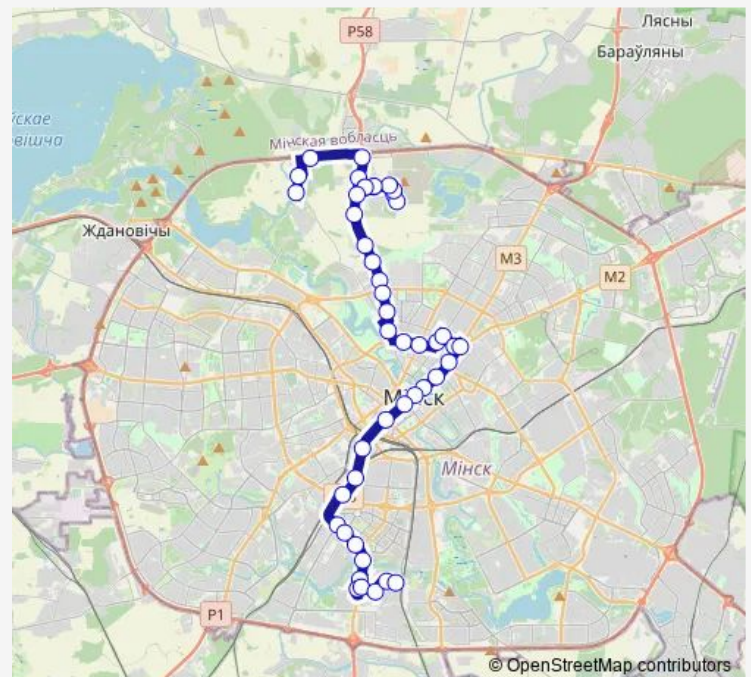

Веры Слуцкой

Осипенко

Route schedule

Зацень — ДС Серова (высадка пассажиров)

Monday 06:40-20:47

Tuesday 06:40-20:47

Wednesday 06:40-20:47

Thursday 06:40-20:47

Friday 06:40-20:47

Saturday 06:40-20:46

Sunday 06:40-20:46

Route info

Direction: Зацень

Stops: 47

Trip Duration: 1 hour 25 min

1318

BusMaps

Переспа

Театральная

просп. Машерова

Куйбышева

Комаровский рынок

ст.м. пл. Якуба Коласа

пл. Якуба Коласа

Sunday 06:29-20:54

Route info

Direction: ДС Серова

Stops: 46

Trip Duration: 1 hour 27 min

Червякова

Осипенко

Веры Слуцкой