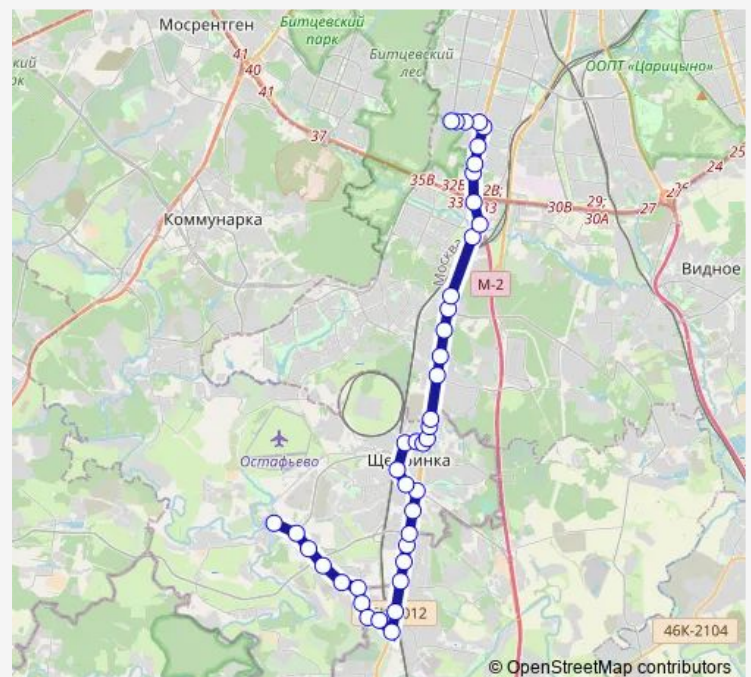

Варшавское шоссе, 190

Большая Бутовская улица

1-я Мелитопольская улица

Новоникольское

Варшавское шоссе, 261

Щербинка

Поворот на Милицейский посёлок

Школа

МЦД Щербинка

Администрация городского округа Щербинка

Дом культуры

Route schedule

Чертаново Южное — Фабрика имени 1 Мая

Monday	05:08-00:30 ⁺¹
Tuesday	05:08-00:30 ⁺¹
Wednesday	05:08-00:30 ⁺¹
Thursday	05:08-00:30 ⁺¹
Friday	05:08-00:30 ⁺¹
Saturday	05:10-00:30 ⁺¹
Sunday	05:10-00:30 ⁺¹

Route info

Direction: Чертаново Южное

Stops: 38

Trip Duration: 0 hour 54 min

■ c986 — Чертаново Южное - Фабрика имени 1 Мая

BusMaps

46K-2104

© OpenStreetMap contributors

Обводная дорога

Пожарная часть

Симферопольское шоссе, 20

ЖБК

Школа на Силикатной

Ново-Сырово

Поворот на цементный завод

АТП-6