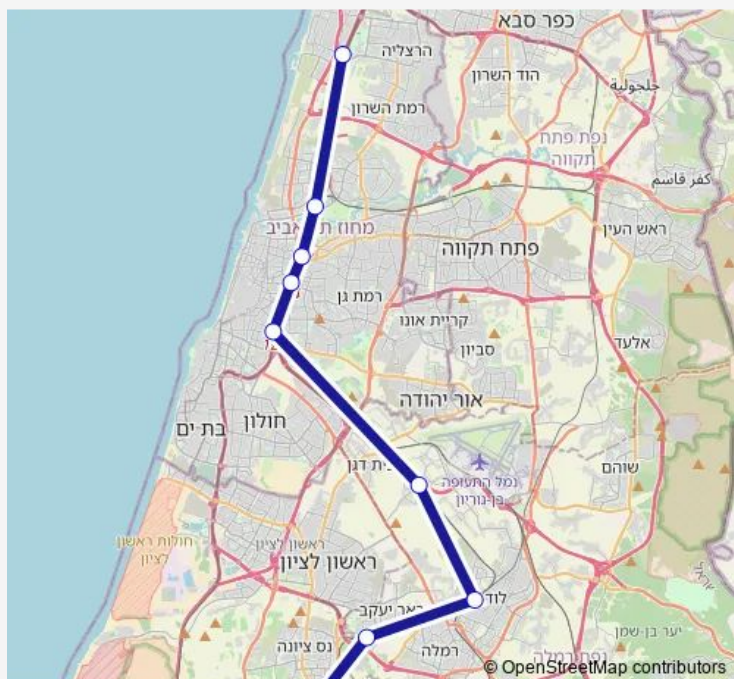

### Direction

רחובות — הרצליה

9 stops

[Open route schedule](#)

רחובות

באר יעקב

לוד

כפר חבד

### Route schedule

רחובות — הרצליה

Monday	—
Tuesday	—
Wednesday	—
Thursday	—
Friday	05:58
Saturday	—
Sunday	—

### Route info

Direction: רחובות

Stops: 9

Trip Duration: 0 hour 53 min