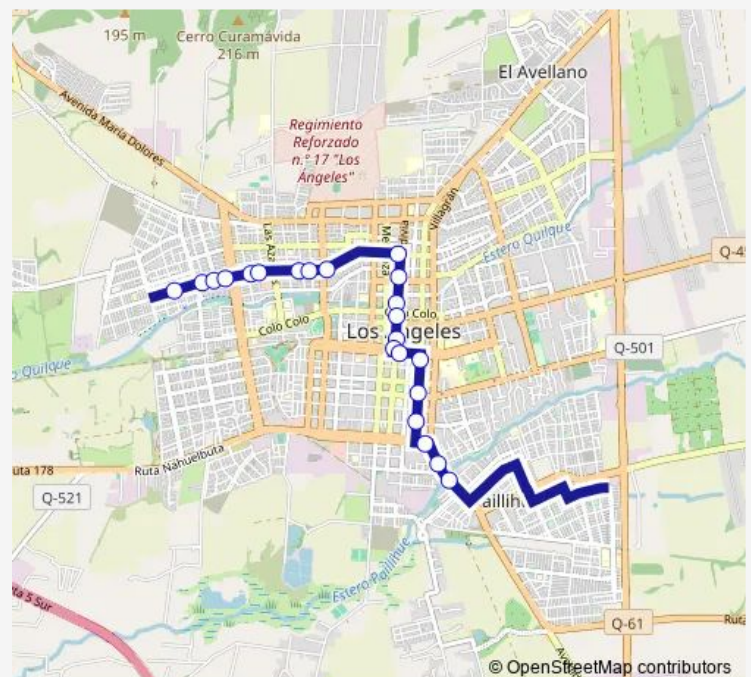

Direction

Galvarino / Poniente — Los Carrera / Edmundo Arellano

22 stops

[Open route schedule](#)

Galvarino / Poniente

Galvarino / Lago Villarrica

Galvarino / Laguna del Laja

Galvarino / Padre Hurtado

Galvarino / Isla Picton

Galvarino / Santiago

Galvarino / San Luis

Galvarino / Ruiz Aldea

Galvarino / Bombero Estoeber

Galvarino / Valdivia

Valdivia / Tucapel

Valdivia / Colo Colo

Valdivia / Lautaro

Valdivia / Ricardo Vicuna

Valdivia / Avenida Ricardo Vicuna Sur

Ricardo Vicuna / Bernado O Higgins

Freire / Bulnes

Freire / P. Lynch

Freire / Eleuterio Ramirez

Vicuna Mackenna / Los Carrera

Los Carrera / Maria Auxiliadora

Route schedule

Galvarino / Poniente — Los Carrera / Edmundo Arellano

Monday 07:45-20:00

Tuesday 07:45-20:00

Wednesday 07:45-20:00

Thursday 07:45-20:00

Friday 07:45-20:00

Saturday 07:45-20:00

Sunday 07:45-20:00

Route info

Direction: Galvarino / Poniente

Stops: 22

Trip Duration: 0 hour 16 min

C28v_R — Paillihue