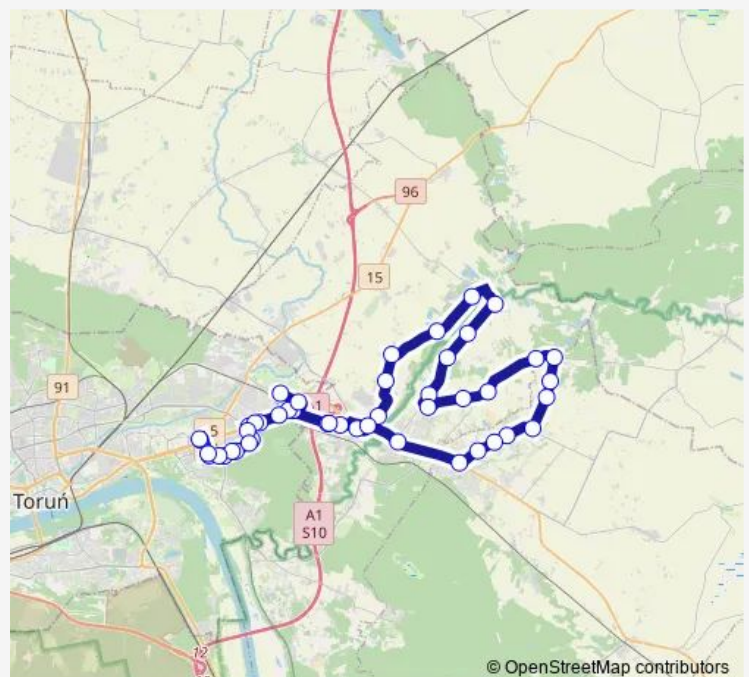

Olimpijska P&R

Kusocińskiego

Słupska

Odległa

Lubicz Dolny - Lipowa

Lubicz Dolny - Kolejowa

Lubicz Dolny - Urząd Gminy

Lubicz - Tęczowa

Saturday 13:03-18:05

Sunday 13:03-18:05

Route info

Direction: Rubinkowo P&R

Stops: 46

Trip Duration: 1 hour 17 min

© OpenStreetMap contributors

Mierzynek - Leśna

Mierzynek

Szembekowo

Szembekowo - Skrzyżowanie

Szembekowo - Osp

Szembekowo - Sklep

Szembekowo - Osiedlowa

Brzozówka - Olszynowa

Brzozówka - Wieś

Brzozówka - Sklep

Brzozówka

Lubicz Górny

Lubicz Dolny

Lubicz Dolny - Lipowa

Odległa

Gminna

Przelot