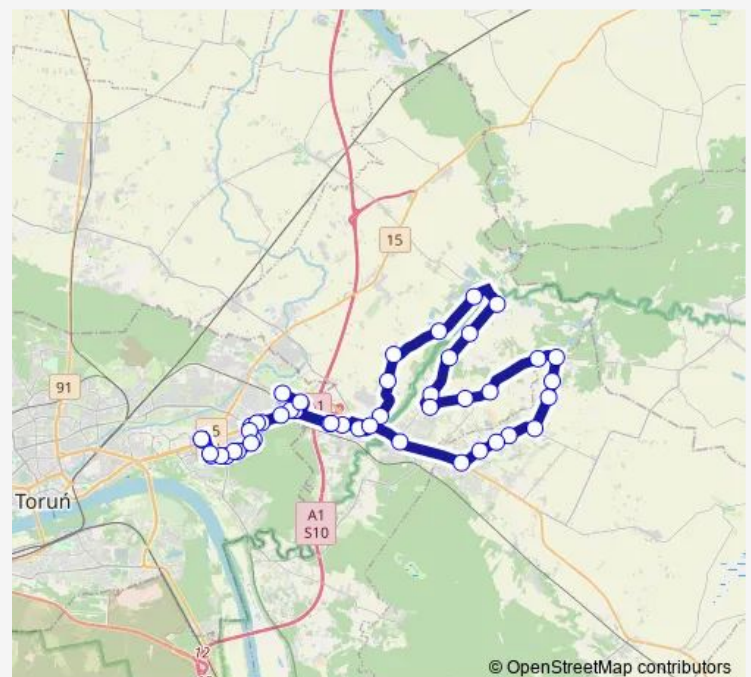

Olimpijska P&R

Kusocińskiego

Słupska

Odległa

Lubicz Dolny - Lipowa

Lubicz Dolny - Kolejowa

Lubicz Dolny - Urząd Gminy

Lubicz - Tęczowa

### Route schedule

Rubinkowo P&R — Rubinkowo P&R

Monday 13:03-18:05

Tuesday 13:03-18:05

Wednesday 13:03-18:05

Thursday 13:03-18:05

Friday 13:03-18:05

Saturday 13:03-18:05

### Route info

Direction: Rubinkowo P&R

Stops: 46

Trip Duration: 1 hour 17 min

© OpenStreetMap contributors

Mierzynek - Leśna

Mierzynek

Szembekowo

Lubicz Górny

Lubicz Dolny

Lubicz Dolny - Lipowa

Odległa

Gminna

Przelot

Płocka

Słupska