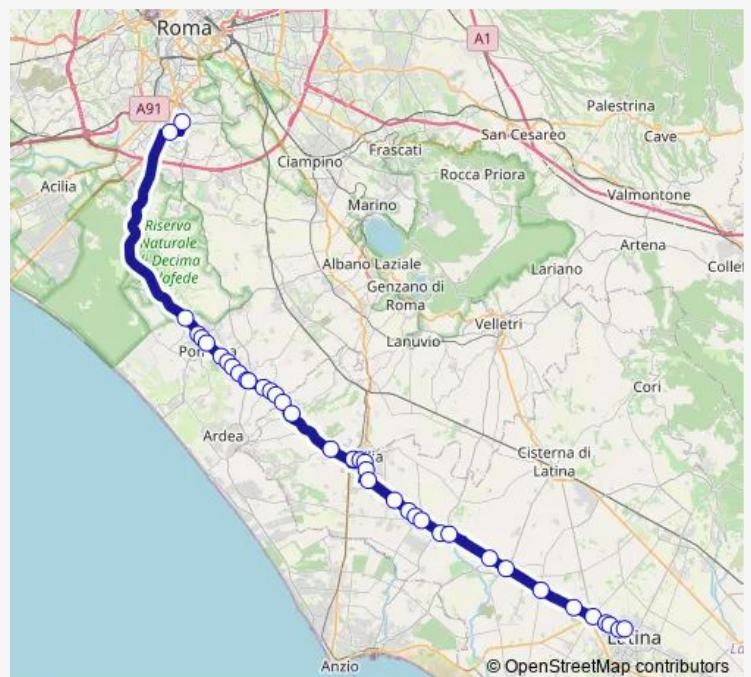

Aprilia | Via Pontina Via Valledata # f2724

Aprilia | Stazione FS # f2726

Aprilia | Piazza Repubblica # f2727

Aprilia | Via De Gasperi # f2728

**Route schedule**

Roma | Laurentina (Metro B) # f2693 — Latina | Terminal Bus # f3092

Monday 06:25-07:20

Tuesday 06:25-07:20

Wednesday 06:25-07:20

Thursday 06:25-07:20

Friday 06:25-07:20

Saturday 06:50

Sunday —

**Route info**

Direction: Roma | Laurentina (Metro B) # f2693

Stops: 38

Trip Duration: 1 hour 26 min

Roma Laurentina - Latina # Lt006d

Aprilia | Ist. superiore Carlo E Nello Rosselli # f2736

Aprilia | Via Pontina Via Cagliari # f2739