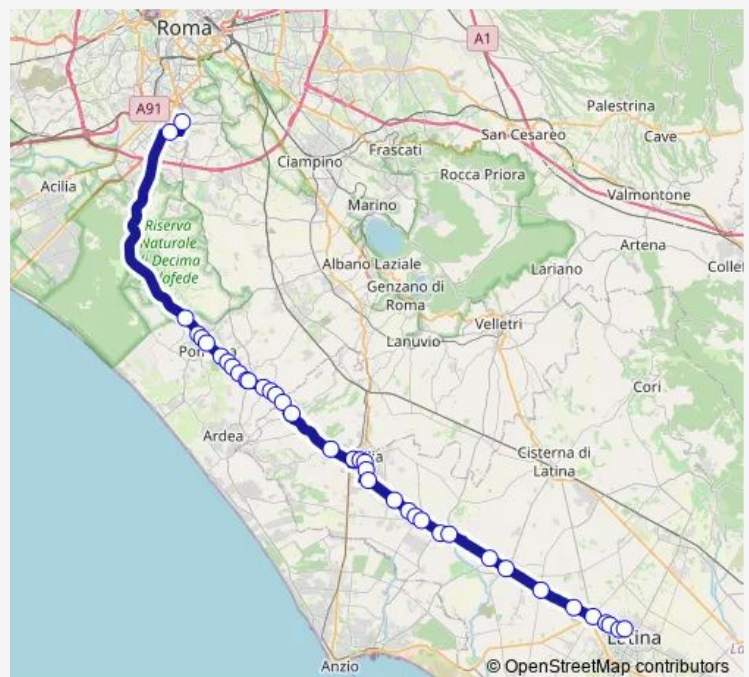

Aprilia | Via Pontina Via Vallelata # f2724

Aprilia | Stazione FS # f2726

Aprilia | Piazza Repubblica # f2727

Aprilia | Via De Gasperi # f2728

Route schedule

Roma | Laurentina (Metro B) # f2693 — Latina | Terminal Bus # f3092

Monday 06:25-07:20

Tuesday 06:25-07:20

Wednesday 06:25-07:20

Thursday 06:25-07:20

Friday 06:25-07:20

Saturday 06:50

Sunday —

Route info

Direction: Roma | Laurentina (Metro B) # f2693

Stops: 38

Trip Duration: 1 hour 30 min

Roma Laurentina - Latina # Lt006d

Aprilia | Ist. superiore Carlo E Nello Rosselli # f2736

Aprilia | Via Pontina Via Cagliari # f2739