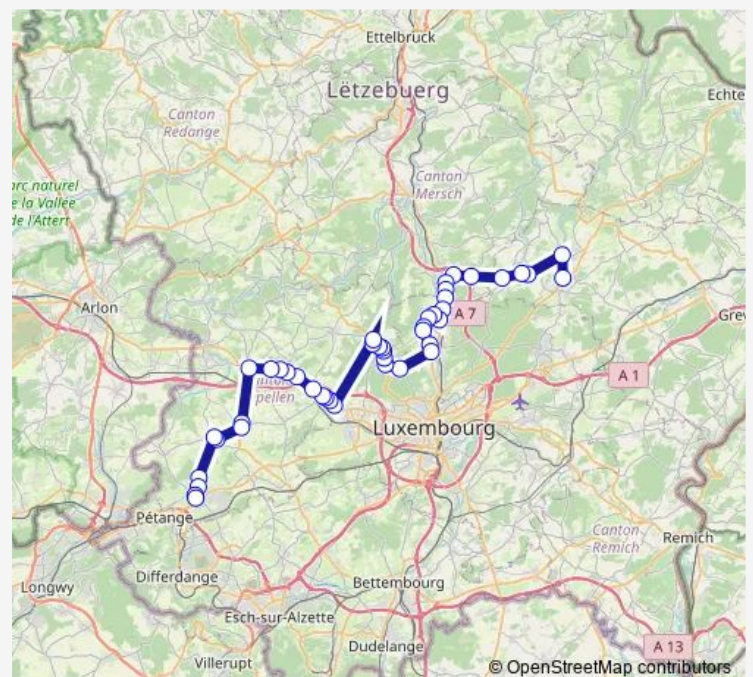

Bofferdange, Bouferknupp

Heisdorf, Altersheem

Müllendorf/Mëlleref

Steinsel, Michel Rodange Plaz

Steinsel, Gonneschhaff

Steinsel, Laval

Bereldange, Elterstrachen

Bereldange, Police

Biirgerkräiz

Bridel, Schanz

Bridel, Stuff

Route schedule

Junglinster, Lënster Lycée (Llj) — Bascharage, Eglise

Monday 15:50

Tuesday 13:20

Wednesday 15:50

Thursday 13:20

Friday —

Saturday —

Sunday —

Route info

Direction: Junglinster, Lënster Lycée (Llj)

Stops: 44

Trip Duration: 1 hour 16 min

JU4

BusMaps

Bridel, Taverne

Bridel, Flamo

Bridel, Berk

Kopstal, Kapell

Kopstal, Bréck

Mamer, Tossebierg