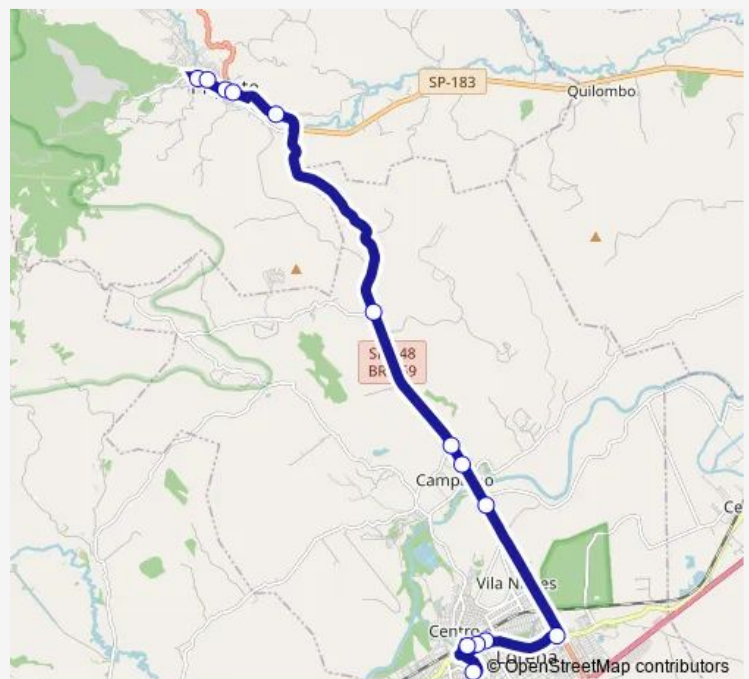

Br-459 rodovia lorena Itajuba km16 - santa isabel Piquete - SP 12620-000 Brasil

Br-459 rodovia lorena Itajuba - Vila Portugal Lorena - SP 12602-860 Brasil

Rua Sem Denominacao 4470

Estrada Lorena-Itajuba 89

Terminal Rodoviario de Lorena

Route schedule

Terminal Rodoviario de Piquete — Terminal Rodoviario de Lorena

Monday 05:00-22:30

Tuesday 05:00-22:30

Wednesday 05:00-22:30

Thursday 05:00-22:30

Friday 05:00-22:30

Saturday 05:00-21:00

Sunday 06:00-22:00

Route info

Direction: Terminal Rodoviario de Piquete

Stops: 14

Trip Duration: 0 hour 40 min

5304 — Piquete (Terminal Rodoviario DE Piquete) - Lorena (Terminal Rodoviario DE Lorena)

BusMaps

Direction

Terminal Rodoviario de Lorena — Terminal Rodoviario de Piquete

21 stops

[Open route schedule](#)

Terminal Rodoviario de Lorena

Av. Oswaldo Aranha 333 - Cruz Lorena - SP 12606-000 Brasil

Rua Maj. Joaquim Luis Bastos 175 - Jardim Margarida Lorena - SP 12606-100 Brasil