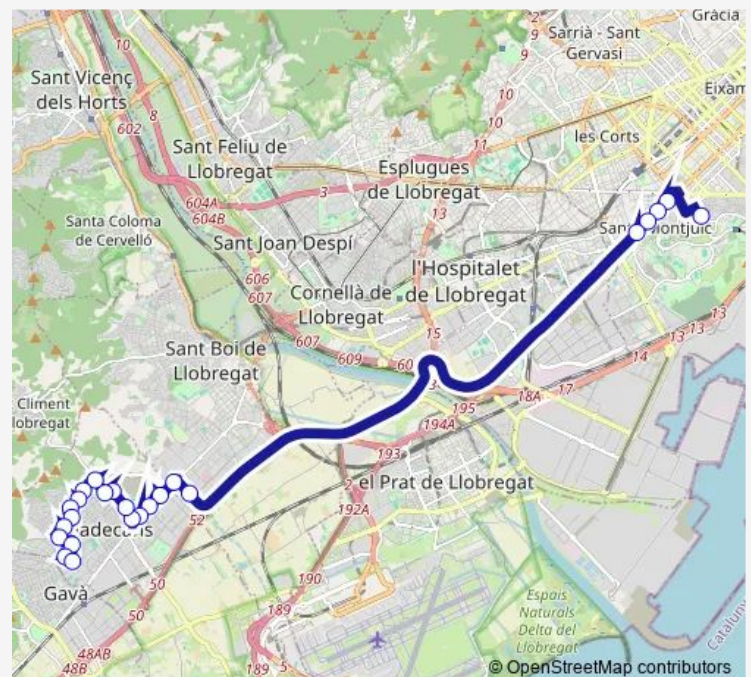

Av. Francesc Macià - Ctra. Barcelona

Pl. Europa - Viladecans

Ctra. Barcelona - Av. Torre-roja

Ctra. Barcelona - Antonio Machado

Pl. Espanya - Tanatori

Santa Creu de Calafell - Progrés

Mare de Déu de Núria - Marina

### Route info

Direction: Parc de Can Palmer

Stops: 23

Trip Duration: 0 hour 41 min

X86 — Barcelona-Viladecans

Lleida - Av Paral·lel

Segons Jocs Mediterranis - Lleida

## Direction

Segons Jocs Mediterranis - Lleida — Parc de Can Palmer

22 stops

[Open route schedule](#)

Segons Jocs Mediterranis - Lleida

Pl Espanya - Fgc

La Campana

Mare de Déu de Núria - Marina