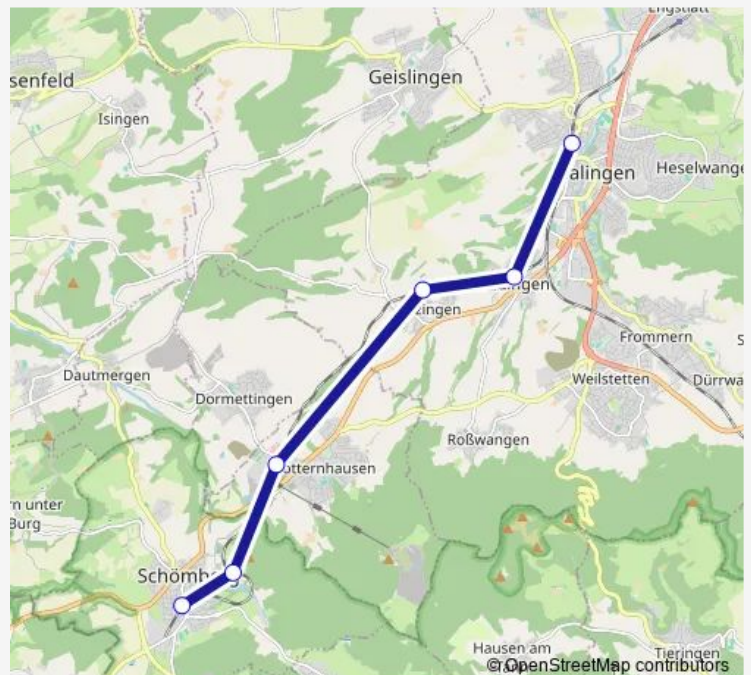

### Direction

Schömberg Bahnhof — Balingen Bahnhof/Busbf

6 stops

[Open route schedule](#)

- Schömberg Bahnhof
- Schömberg Stausee
- Dotternhausen Dormettingen
- Erzingen Bahnhof
- Endingen Bahnhof
- Balingen Bahnhof/Busbf

### Route schedule

Schömberg Bahnhof — Balingen Bahnhof/Busbf

|           |             |
|-----------|-------------|
| Monday    | 09:02-17:02 |
| Tuesday   | —           |
| Wednesday | —           |
| Thursday  | 09:02-17:02 |
| Friday    | —           |
| Saturday  | —           |
| Sunday    | 09:02-17:02 |

### Route info

Direction: Schömberg Bahnhof

Stops: 6

Trip Duration: 0 hour 26 min

769