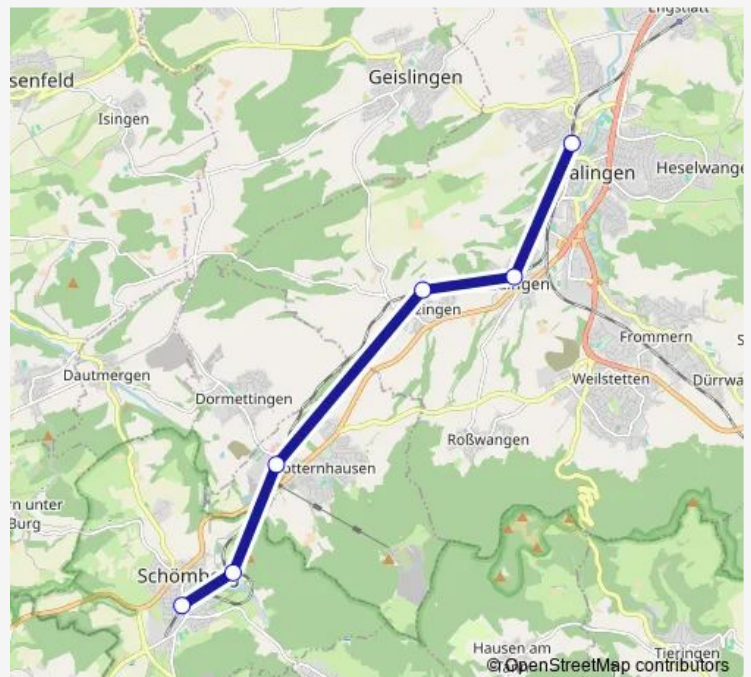

Regional Rail Service 769

[Go to website](#)

Direction

Schömberg Bahnhof — Balingen Bahnhof/Busbf

6 stops

[Open route schedule](#)

- Schömberg Bahnhof
- Schömberg Stausee
- Dotternhausen Dormettingen
- Erzingen Bahnhof
- Endingen Bahnhof
- Balingen Bahnhof/Busbf

Route schedule

Schömberg Bahnhof — Balingen Bahnhof/Busbf

Monday	09:02-17:02
Tuesday	—
Wednesday	—
Thursday	09:02-17:02
Friday	—
Saturday	—
Sunday	09:02-17:02

Route info

Direction: Schömberg Bahnhof

Stops: 6

Trip Duration: 0 hour 26 min

769

Direction

Balingen Bahnhof/Busbf — Schömberg Bahnhof

6 stops

[Open route schedule](#)

Balingen Bahnhof/Busbf

Endingen Bahnhof

Erzingen Bahnhof

Dotternhausen Dormettingen

Schömberg Stausee

Schömberg Bahnhof

Route schedule

Balingen Bahnhof/Busbf — Schömberg Bahnhof

Monday	08:30-16:30
Tuesday	—
Wednesday	—
Thursday	08:30-16:30
Friday	—
Saturday	—
Sunday	08:30-16:30