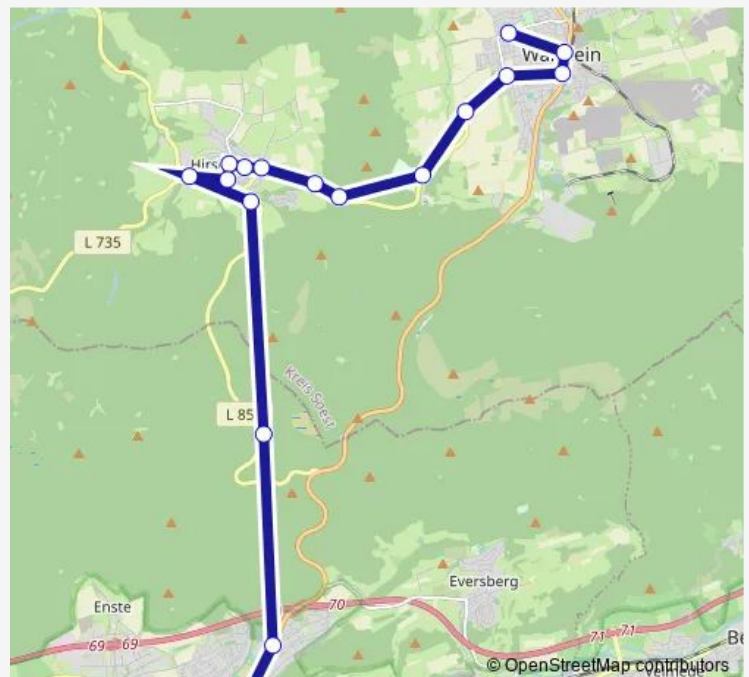

Hirschberg, Post

Hirschberg, Arnsberger Straße

Hirschberg, Bache

Hirschberg, Waldfreibad

Meschede, Abzw. Fernsehturm

Meschede, Dünnefeldweg

Meschede, Pulverturmstraße

Meschede, Bahnhof

Route schedule

Warstein, Liobaschule — Meschede, Bahnhof

Monday 06:30-18:50

Tuesday 06:30-18:50

Wednesday 06:30-18:50

Thursday 06:30-18:50

Friday 06:30-18:50

Saturday 07:40-16:10

Sunday 11:40-19:40

Route info

Direction: Warstein, Liobaschule

Stops: 18

Trip Duration: 0 hour 45 min

R76 — Warstein - Hirschberg - Meschede

BusMaps

Direction

Meschede, Bahnhof — Warstein, Markt

8 stops

[Open route schedule](#)

Meschede, Bahnhof

Meschede, Pulverturmstraße

Meschede, Dünnefeldweg

Warstein, Stimm-Stamm

Warstein, Haus Widey