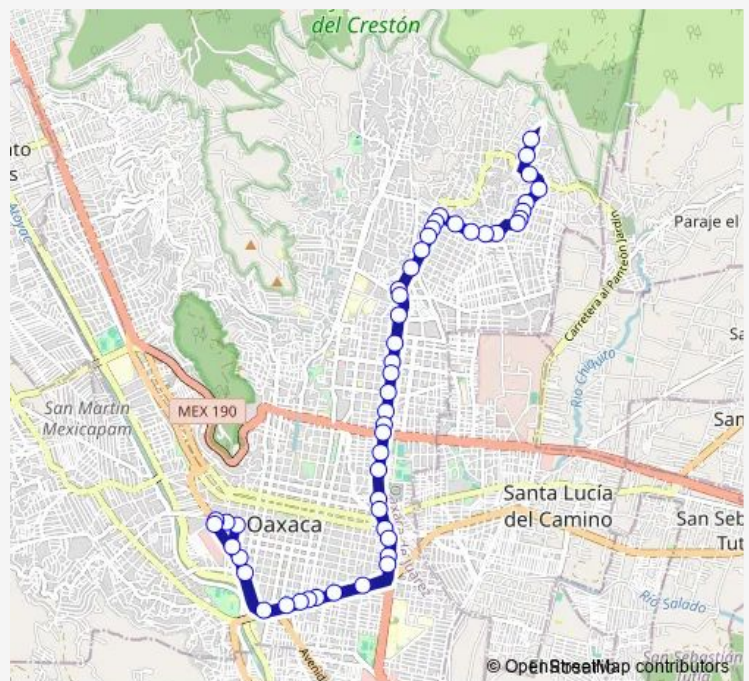

Martires De Chicago - Modulo Azul

Martires De Chicago - Armando Soto

Route schedule

Independencia - Niño Perdido — Periférico - Central De Abastos

Monday 06:00-22:00

Tuesday 06:00-22:00

Wednesday 06:00-22:00

Thursday 06:00-22:00

Friday 06:00-22:00

Saturday 06:00-22:00

Sunday 07:00-20:00

Route info

Direction: Independencia - Niño Perdido

Stops: 50

Trip Duration: 0 hour 53 min

R76 — Ruta 76 Sn. Juan Luis Beltrán - Central de Abastos

Heroico Colegio Militar - Fuerza Área Mexicana

Heroico Colegio Militar - Escuela Naval Militar

Heroico Colegio Militar - Sabinos

Heroico Colegio Militar - Belisario Domínguez

Las Casas - Victoria

Periférico - Las Casas

Direction

Periférico - Central De Abastos — Independencia - Niño Perdido

48 stops

[Open route schedule](#)

Periférico - Central De Abastos

Periférico - Guadalupe Victoria