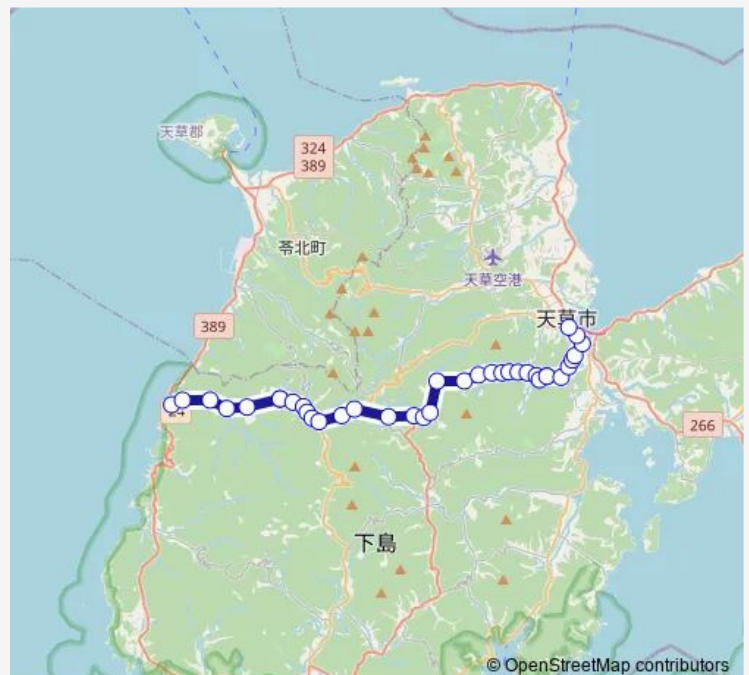

### Route schedule

下田温泉 — 本渡バスセンター

Monday 09:05-17:10

Tuesday 09:05-17:10

Wednesday 09:05-17:10

Thursday 09:05-17:10

Friday 09:05-17:10

Saturday 09:05-17:10

### Route info

Direction: 下田温泉

Stops: 37

Trip Duration: 0 hour 44 min

■ 44 : 下田温泉→仮俣 ~ イオン前→本渡バスセンター

杵宇土

宇津木

大迫