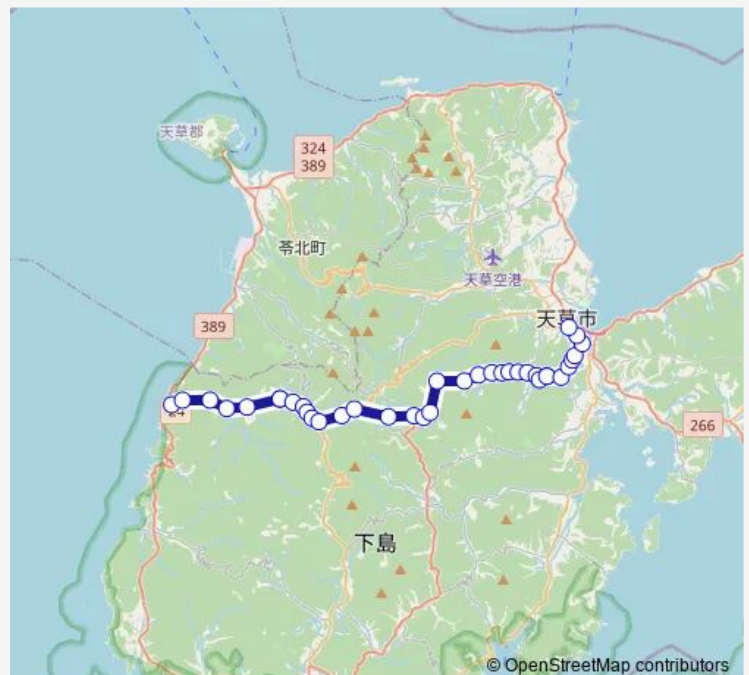

道目木

新休橋

大林

Route schedule

下田温泉 — 本渡バスセンター

Monday 09:05-17:10

Tuesday 09:05-17:10

Wednesday 09:05-17:10

Thursday 09:05-17:10

Friday 09:05-17:10

Saturday 09:05-17:10

Sunday 09:05-17:10

Route info

Direction: 下田温泉

Stops: 37

Trip Duration: 0 hour 44 min

■ 44 : 下田温泉→仮俣 ~ イオン前→本渡バスセンター

杵宇土

宇津木

大迫

宮下橋

食場

イオン天草ショッピングセンター

友尻