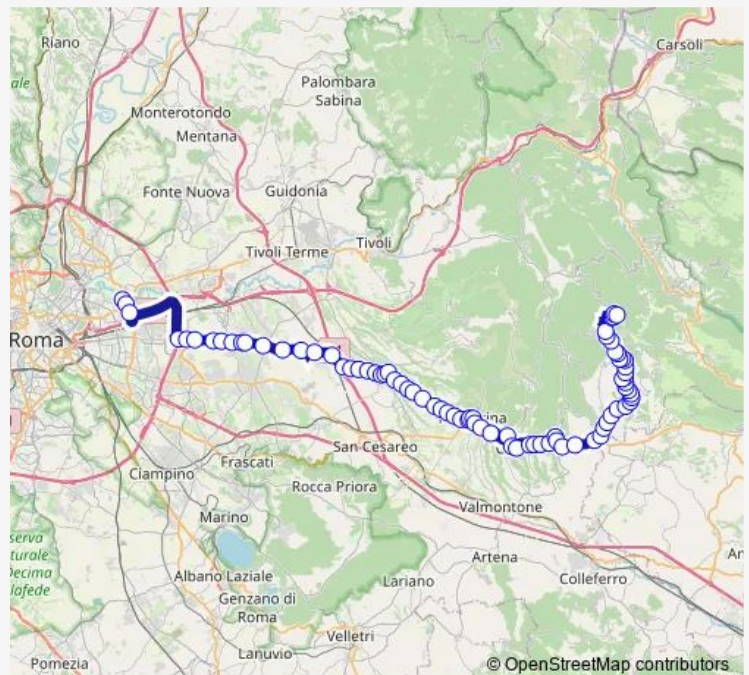

Direction

ROMA | Ponte Mammolo (Metro B) # f9014 — Rocca S. Stefano | Via Casale # f12013

80 stops

[Open route schedule](#)

- ROMA | Ponte Mammolo (Metro B) # f9014
- ROMA | Via Togliatti Via Alberini # f9015
- ROMA | Via Togliatti Via D'Onofrio # f9017
- Roma | Via Prenestina Via Valle Bagnata (GRA) # f12186
- Roma | Via Prenestina Via Torrenova # f12187
- Roma | Via Prenestina (Colle Prenestino) # f12188
- Roma | Via Prenestina (Colle Monfortani) # f12190
- Roma | Via Prenestina Via Avola # f12191
- Roma | Via Prenestina (Prato Fiorito) # f12192
- Roma | Via Prenestina Via Macomer # f12193
- Roma | Via Prenestina (Colle del Sole) # f12194
- Roma | Via Prenestina Via Rocca Cencia # f12195
- Monte Compatri | Via Prenestina (Gabii) # f12196
- Zagarolo | Valle Martella # f12197
- Zagarolo | Via Prenest. Nuova, 178 # f12198
- Galliciano | Ponte Perugina # f12199
- Galliciano | Acquatraversa # f12200
- Galliciano | Via Prenest. Nuova Via Colle Ceci # f12201
- Galliciano | Via Prenest. Nuova Via Linaro # f12202
- Galliciano | Via Prenest. Nuova Via Colle Vigne # f12203
- Galliciano | Via Prenest. Nuova Via Valle Fiorini # f12204

Route schedule

ROMA | Ponte Mammolo (Metro B) # f9014 — Rocca S. Stefano | Via Casale # f12013

Monday	20:35
Tuesday	20:35
Wednesday	20:35
Thursday	20:35
Friday	20:35
Saturday	16:45-20:35
Sunday	—

Route info

Direction: ROMA | Ponte Mammolo (Metro B) # f9014

Stops: 80

Trip Duration: 1 hour 41 min

Gallicano | Via Prenest. Nuova Via Maremmana # f12205

Gallicano | Via Prenest. Nuova Via Colle Selva # f12115

Gallicano | Via Pedemontana (Colle Afri) # f12247