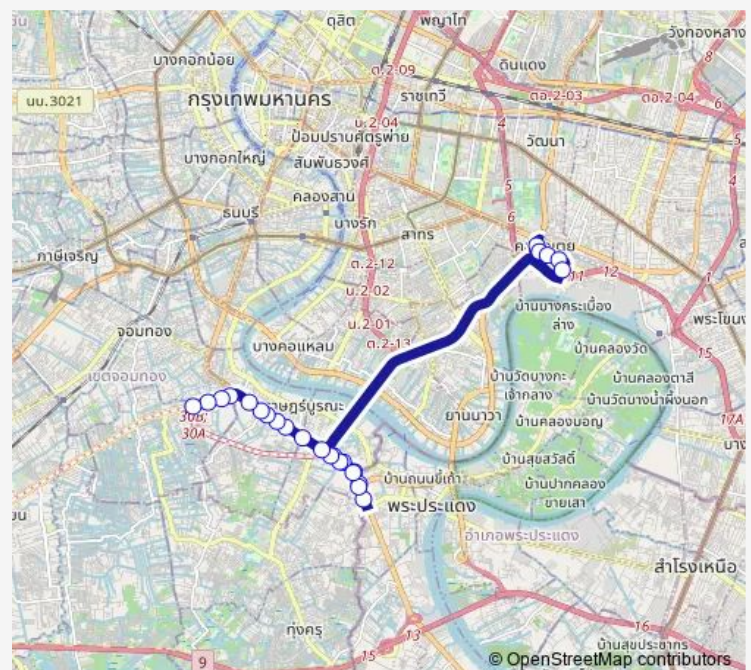

ตรงข้าม รพ.บางปะกอก 1;Opposite Bangpakok 1 Hospita

ซอยอนามัย;Soi Anamai

Route schedule

ตลาดคลองเตย (ฝั่งรัชดาภิเษก);Khl
ong Toei Market (Ratchadaphisek side) — ตลาดโอเอ;Oe Market

Monday 00:00

Tuesday 00:00

Wednesday 00:00

Thursday 00:00

Friday 00:00

Saturday 00:00

Sunday 00:00

Route info

Direction: ตลาดคลองเตย (ฝั่งรัชดาภิเษก);Khl
ong Toei Mar-
ket (Ratchadaphisek side)

Stops: 25

Trip Duration: 0 hour 48 min

ตรงข้ามวัดบางปะกอก (ฝั่งสุขสวัสดิ์); Opposite Wat Bangpakok (Suksawat side)

แม็คโครสุขสวัสดิ์; Makro Suksawat

วัดโพธิ์แก้ว; Wat Pho Kaew

หมู่บ้านแอสเทราไพรด์; Asterapride Village