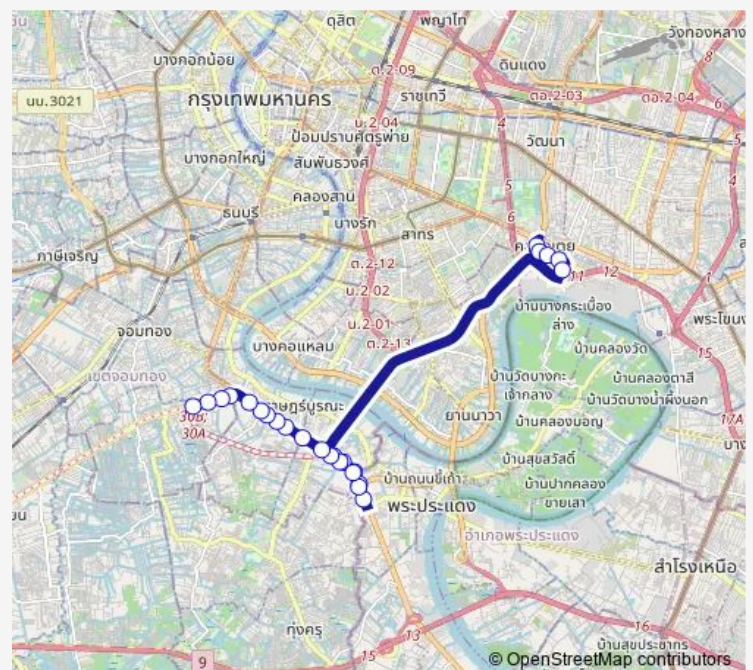

### Route schedule

ตลาดคลองเตย (ฝั่งรัชดาภิเษก);Khl  
ong Toei Market (Ratchadaphisek side) — ตลาดโอเอ;Oe Market

Monday	00:00
Tuesday	00:00
Wednesday	00:00
Thursday	00:00
Friday	00:00
Saturday	00:00
Sunday	00:00

### Route info

Direction: ตลาดคลองเตย (ฝั่งรัชดาภิเษก);Khl  
ong Toei Mar-  
ket (Ratchadaphisek side)

Stops: 25

Trip Duration: 0 hour 48 min

■ ต.90 — คลองเตย - กรมศุลกากร - ตลาดโพธิ์ทอง (ทาง  
ด่วน);Khl  
ong Toei - The Customs Department - Pho Thong...