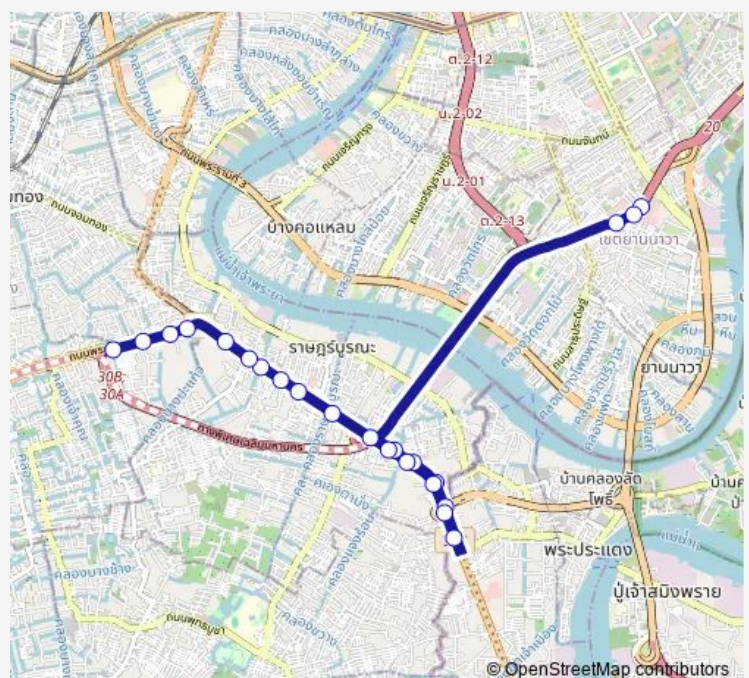

แม็คโครสุขสวัสดิ์;Makro Suksawat

Route schedule

จุดขึ้นลง;visual stop — ตลาดโอเอ้;Oe Market

Monday 00:00

Tuesday 00:00

Wednesday 00:00

Thursday 00:00

Friday 00:00

Saturday 00:00

Sunday 00:00

Route info

Direction: จุดขึ้นลง;visual stop

Stops: 23

Trip Duration: 0 hour 44 min

■ ต.90 — ช่วงห้างสรรพสินค้าเซ็นทรัลพระราม 3 - ตลาดโพธิ์ทอง (ทางด่วน); Central Plaza Rama3...

วัดโพธิ์แก้ว;Wat Pho Kaew