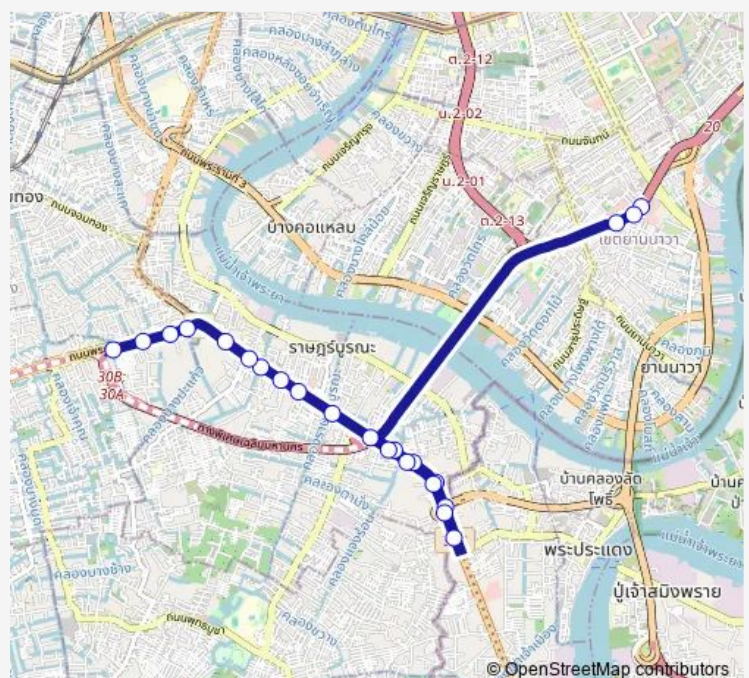

แม็คโครสุขสวัสดิ์;Makro Suksawat

Route schedule

จุดขึ้นลง;visual stop — ตลาดโอเอ้;Oe Market

Monday 00:00

Tuesday 00:00

Wednesday 00:00

Thursday 00:00

Friday 00:00

Saturday 00:00

Sunday 00:00

Route info

Direction: จุดขึ้นลง;visual stop

Stops: 23

Trip Duration: 0 hour 44 min

■ ต.90 — ช่วงห้างสรรพสินค้าเซ็นทรัลพระราม 3 - ตลาดโพธิ์ทอง (ทางด่วน); Central Plaza Rama3...

วัดโพธิ์แก้ว;Wat Pho Kaew