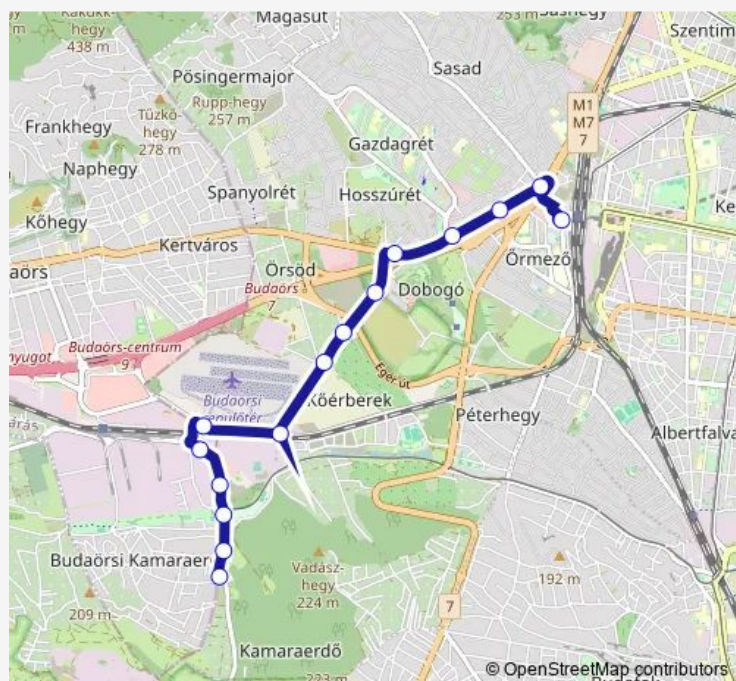

Vasút utca

Repülőgépes Szolgálat

Budaörsi repülőtér

Vitorlázó út

Örsöddűlő

Keserűvíz-forrás

Poprádi út

Gazdagréti út

Jégvirág utca

Sasadi út

Kelenföld vasútállomás M

Route schedule

Kamaraerdő — Kelenföld vasútállomás M

Monday 04:45-17:53

Tuesday 04:45-17:53

Wednesday 04:45-17:53

Thursday 04:45-17:53

Friday 04:45-17:53

Saturday 04:45

Sunday 04:45

Route info

Direction: Kamaraerdő

Stops: 15

Trip Duration: 0 hour 13 min

Direction

Kelenföld vasútállomás M — Kamaraerdő

15 stops

[Open route schedule](#)

Kelenföld vasútállomás M

Sasadi út

Nagyszeben út

Gazdagréti út