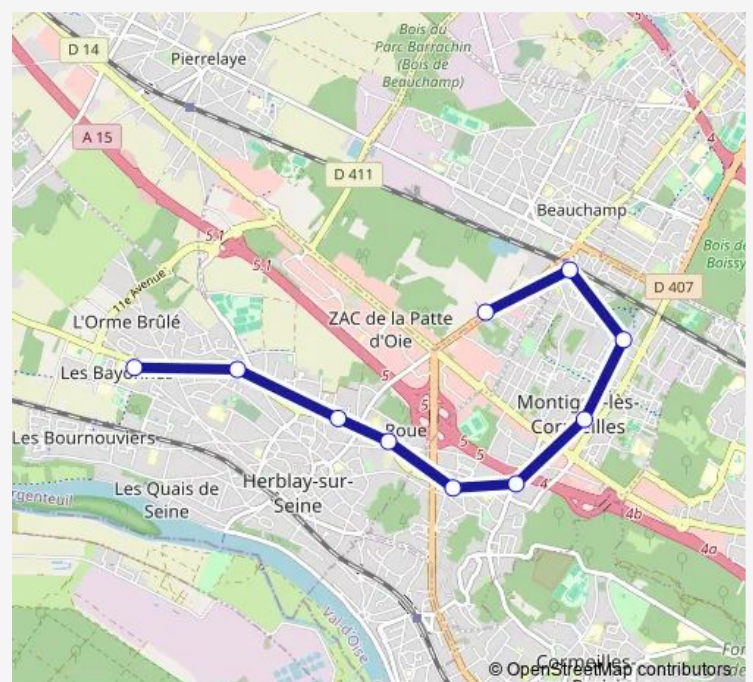

### Direction

Avenue de la Libération — Lycée Montesquieu - Collège Duhamel

10 stops

[Open route schedule](#)

Avenue de la Libération

Gare de Montigny - Beauchamp

République

Centre Commercial

### Route schedule

Avenue de la Libération — Lycée Montesquieu - Collège Duhamel

Monday 07:45-08:45

Tuesday 07:45-08:45

Wednesday 07:45-08:45

Thursday 07:45-08:45

Friday —

Saturday —

### Route info

Direction: Avenue de la Libération

Stops: 10

Trip Duration: 0 hour 30 min

30-31 — 30-31 Scolaire

## Direction

La Tuile — Lycée - Collège Voie des Sports

15 stops

[Open route schedule](#)

La Tuile

Emile Glay

Bibliothèque Municipale

La Source