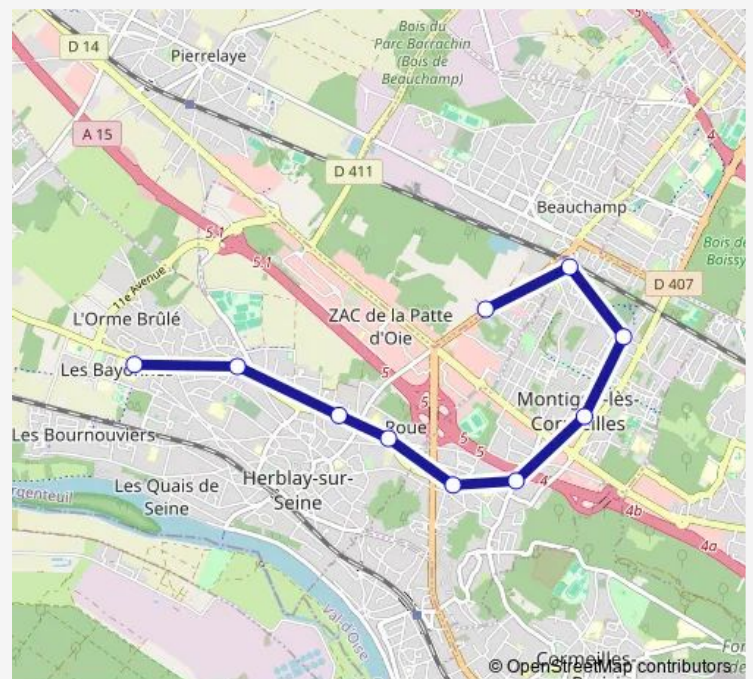

Bus 30-31 30-31 Scolaire

[Go to website](#)

Direction

Avenue de la Libération — Lycée Montesquieu - Collège Duhamel

10 stops

[Open route schedule](#)

Avenue de la Libération

Gare de Montigny - Beauchamp

Route schedule

Avenue de la Libération — Lycée Montesquieu - Collège Duhamel

Monday 07:45-08:45

Tuesday 07:45-08:45

Wednesday 07:45-08:45

Thursday 07:45-08:45

Friday 07:45-08:45

Saturday —

Sunday —

Route info

Direction: Avenue de la Libération

Stops: 10

Trip Duration: 0 hour 30 min

30-31 — 30-31 Scolaire

Direction

La Tuile — Lycée - Collège Voie des Sports

15 stops

[Open route schedule](#)

La Tuile

Emile Glay

Bibliothèque Municipale

La Source

Charles de Gaulle / RD 14

Centre Commercial