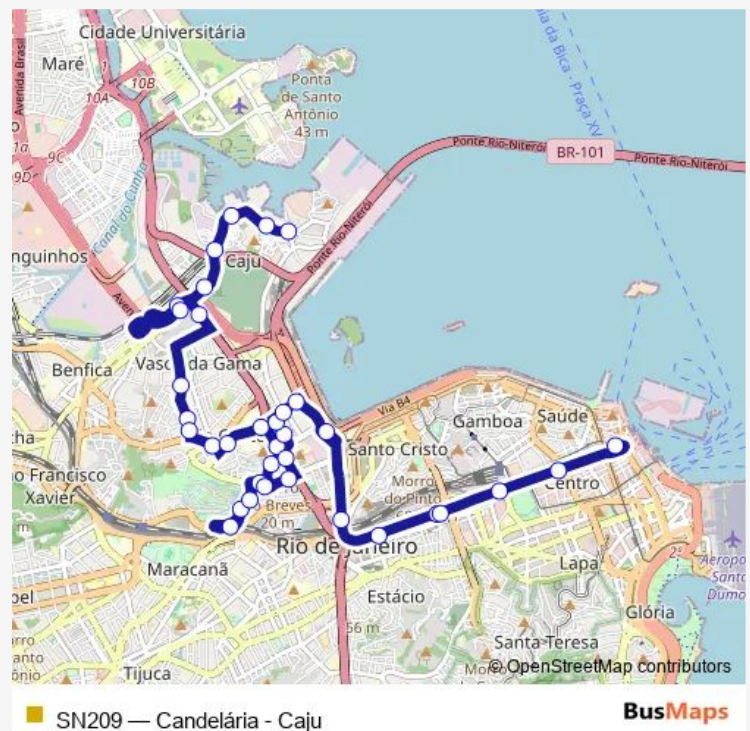

Estação São Cristóvão : Norte

Quinta D'Or

Praça Virgílio de Melo Franco

Route schedule

Ponto Final: Caju : General Sampaio — Igreja Nossa Senhora da Candelária

Monday 00:00

Tuesday 00:00

Wednesday 00:00

Thursday 00:00

Friday 00:00

Saturday 00:00

Sunday 00:00

Route info

Direction: Ponto Final: Caju : General Sampaio

Stops: 35

Trip Duration: 0 hour 37 min

■ SN209 — Candelária - Caju

Figueira de Melo

Hermes Fontes

Zeferino de Oliveira

Santos Lima

Benedito Otoni

Brasil

Terminal Gentileza : Plataforma B3

Wednesday 00:00

Thursday 00:00

Friday 00:00

Saturday 00:00

Sunday 00:00

Route info

Direction: Igreja Nossa Senhora da Candelária

Stops: 42