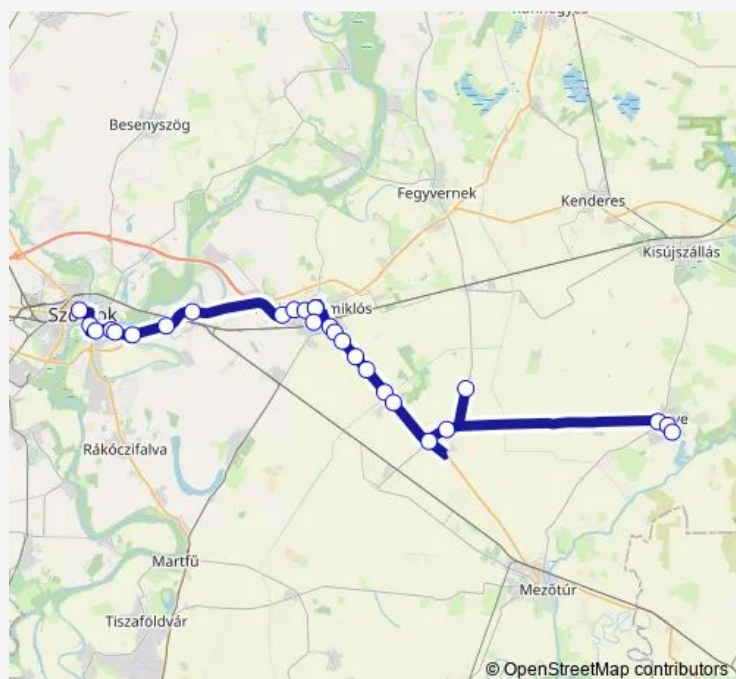

Törökszentmiklós, Határ dűlő

Törökszentmiklós, Nagykunsági öntöző főcsatorna

Törökszentmiklós, Almásy kastély

Route schedule

Szolnok, autóbusz-állomás — Túrkeve, autóbusz-állomás

Monday 15:10

Tuesday 15:10

Wednesday 15:10

Thursday 15:10

Friday 15:10

Saturday 15:10

Sunday —

Route info

Direction: Szolnok, autóbusz-állomás

Stops: 27

Trip Duration: 1 hour 21 min

Kuncsorbai elágazás

Kétpó, Deák dűlő

Kuncsorba, Központ

Túrkeve, József Attila út

Túrkeve, Kossuth úti iskola

Túrkeve, autóbusz-állomás

Direction

Túrkeve, autóbusz-állomás — Szolnok, autóbusz-állomás

31 stops

[Open route schedule](#)

Túrkeve, autóbusz-állomás

Túrkeve, Kossuth úti iskola

Túrkeve, József Attila út

Kuncsorba, Központ

Kétpó, Deák dűlő

Kuncsorbai elágazás