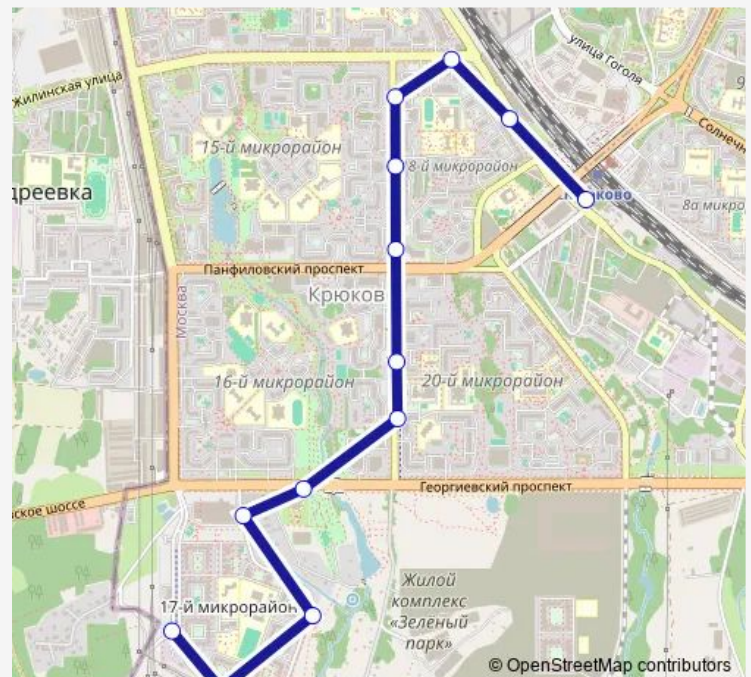

МЦД Зеленоград-Крюково

**Route schedule**

17-й микрорайон — МЦД Зеленоград-Крюково

Monday 05:15-23:42

Tuesday 05:15-23:42

Wednesday 05:15-23:42

Thursday 05:15-23:42

Friday 05:15-23:42

Saturday 05:15-23:42

Sunday 05:15-23:42

**Route info**

Direction: 17-й микрорайон

Stops: 13

Trip Duration: 0 hour 17 min

■ 3-22 — МЦД Зеленоград-Крюково - 17-й микрорайон

## Direction

МЦД Зеленоград-Крюково — 17-й микрорайон

14 stops

[Open route schedule](#)

МЦД Зеленоград-Крюково

МЦД Зеленоград-Крюково

Новокрюковская улица

Дежурная аптека