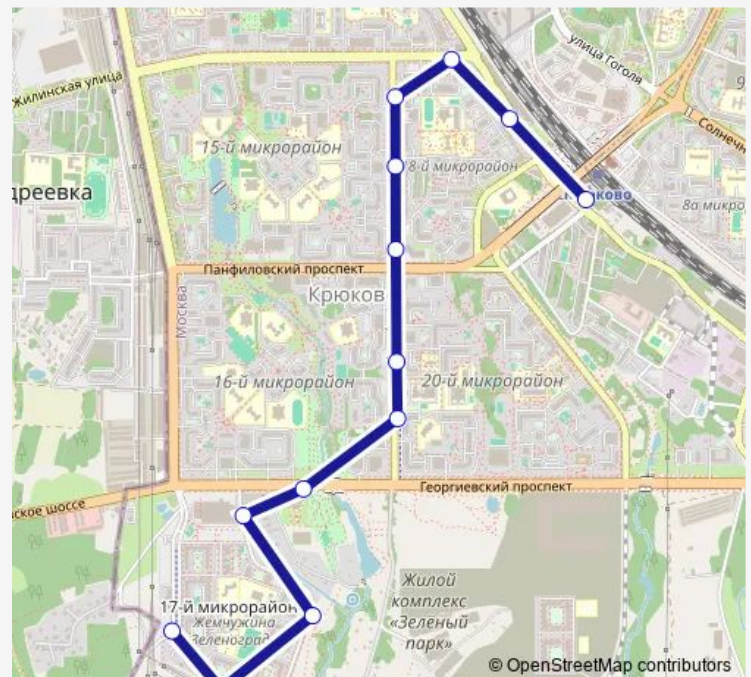

Дежурная аптека

Новокрюковская улица

МЦД Зеленоград-Крюково

Route schedule

17-й микрорайон — МЦД Зеленоград-Крюково

Monday 05:15-23:42

Tuesday 05:15-23:42

Wednesday 05:15-23:42

Thursday 05:15-23:42

Friday 05:15-23:42

Saturday 05:15-23:42

Sunday 05:15-23:42

Route info

Direction: 17-й микрорайон

Stops: 13

Trip Duration: 0 hour 21 min

3-22 — МЦД Зеленоград-Крюково - 17-й микрорайон

Direction

МЦД Зеленоград-Крюково — 17-й микрорайон

14 stops

[Open route schedule](#)

МЦД Зеленоград-Крюково

МЦД Зеленоград-Крюково

Новокрюковская улица