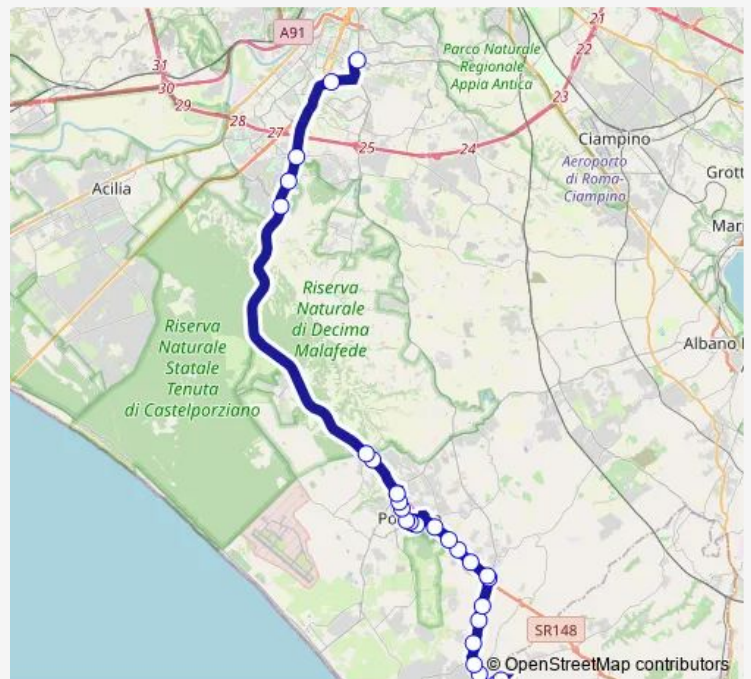

Direction

Ardea | Piazza del Popolo # f12635 — Roma | Laurentina (Metro B) # f2693

27 stops

[Open route schedule](#)

- Ardea | Piazza del Popolo # f12635
- Ardea | Via Santa Marina (Cimitero) # f12636
- Ardea | Via Santa Marina Via Niso # f12637
- Ardea | Via Laurentina Via Stampelli # f12674
- Ardea | Via Laurentina Via Nuova Florida # f12675
- Ardea | Via Laurentina Via Castagnetta # f12676
- Ardea | Via Laurentina Via Industrie # f12677
- Ardea | Via Laurentina Via Acquedotto # f12678
- Ardea | Via Laurentina Via Pontina Vecchia # f12679
- Ardea | Via Pontina Vecchia Via Laurentina # f2671
- Pomezia | Via Pontina Vecchia, 55 # f2672
- Pomezia | Via Pontina Vecchia Via Santa Procula # f2673
- Pomezia | Via Pontina Vecchia, 1 # f2674
- Pomezia | Via Pontina (Selva dei Pini) # f2675
- Pomezia | Via Fellini # f12681
- Pomezia | Via Cincinnato # f12682
- Pomezia | Via Virgilio # f12683
- Pomezia | Piazza Indipendenza # f12684
- Pomezia | Via Roma Via Manara # f12685
- Pomezia | Via Roma Via Pontina # f12462
- Pomezia | Via Pontina Via Naro # f2679

Route schedule

Ardea | Piazza del Popolo # f12635 — Roma | Laurentina (Metro B) # f2693

Monday	12:30
Tuesday	12:30
Wednesday	12:30
Thursday	12:30
Friday	12:30
Saturday	07:00-12:30
Sunday	—

Route info

Direction: Ardea | Piazza del Popolo # f12635

Stops: 27

Trip Duration: 1 hour 3 min

Ardea - Roma Laurentina # Cn34d

Pomezia | Via Pontina (Monte d'Oro) # f2680

Roma | Tor de' Cenci # f2687

Roma | Via Pontina Via Vallerano # f2688

Roma | Via Pontina Via Resistenza # f2689