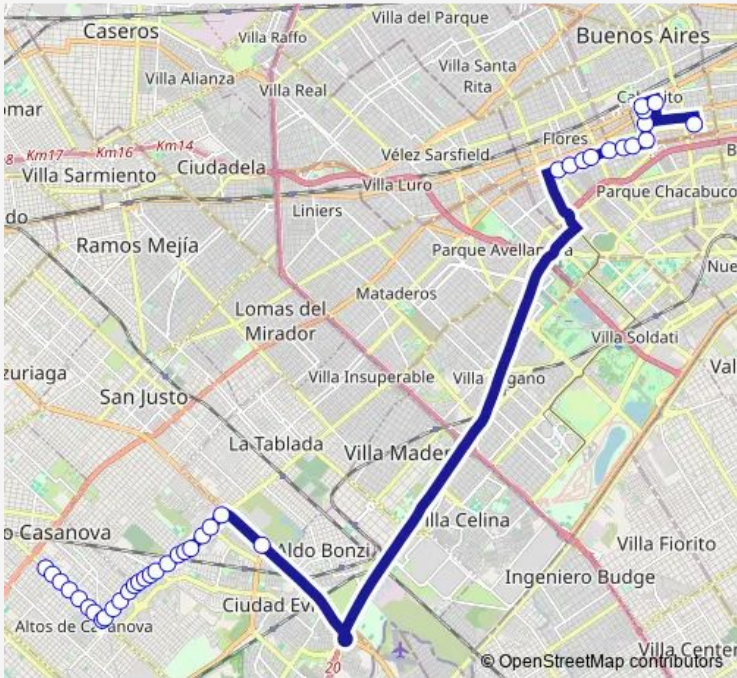

Bus 180I Jnamba180

[Go to website](#)

Direction
 Avenida Cristianía 3899-3999 — 331 Goyena Pedro Av.
 38 stops
[Open route schedule](#)

- Avenida Cristianía 3899-3999
- Avenida Cristianía 4175
- Avenida Cristianía 4393
- Avenida Cristianía 4671
- Avenida Cristianía 4913
- Avenida Cristianía 5261
- Avenida Cristianía 5399-5489
- Avenida Cristianía 5841
- Avenida Intendente Esteban Crovara 5975
- Avenida Intendente Esteban Crovara 5859
- Avenida Intendente Esteban Crovara 5715
- Avenida Intendente Esteban Crovara 5567
- AVENIDA INTENDENTE ESTEBAN CROVARA 5329-5349
- Avenida Intendente Esteban Crovara 5265
- Avenida Intendente Esteban Crovara 5195
- Avenida Intendente Esteban Crovara 5125
- Avenida Intendente Esteban Crovara 13
- Avenida Intendente Esteban Crovara 13
- Avenida Intendente Esteban Crovara 5443-5499
- Avenida Intendente Esteban Crovara 5391
- Avenida Intendente Esteban Crovara 5199-5297

Route schedule
 Avenida Cristianía 3899-3999 — 331 Goyena Pedro Av.

Monday	05:00-21:40
Tuesday	05:00-21:40
Wednesday	05:00-21:40
Thursday	05:00-21:40
Friday	05:00-21:40
Saturday	05:00-21:40
Sunday	—

Route info
 Direction: Avenida Cristianía 3899-3999
 Stops: 38
 Trip Duration: 1 hour 15 min

180I — Jnamba180 **BusMaps**

Avenida Intendente Esteban Crovara 5021-5063

Avenida Intendente Esteban Crovara 4899-5021

Avenida Intendente Esteban Crovara 4699-4799

Avenida Camino DE Cintura

2614 Directorio Av.

1094 Alberdi Juan Bautista Av.

26 Mitre Emilio

147 Barco Centenera Del

331 Goyena Pedro Av.

180I Bus time schedules and route maps are available in an offline PDF at busmaps.com. Use the busmaps.com website to see live bus times, train schedule or subway schedule, and step-by-step directions for all public transit in San Justo