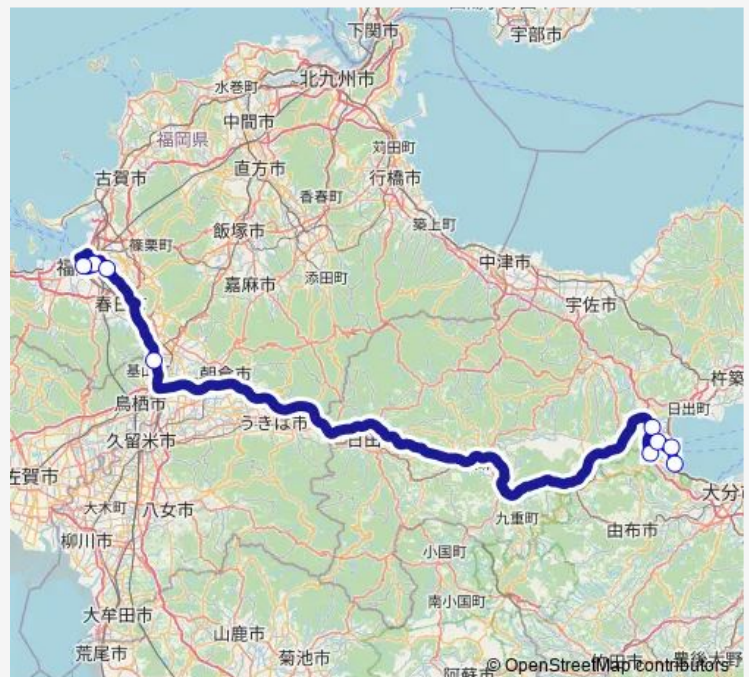

福岡空港国際線

高速基山

高速別府湾・Apu

別府自衛隊前

鉄輪口

横断道路観光港入口

別府北浜

Route schedule

博多バスターミナル — 別府北浜

Monday 09:01-21:04

Tuesday 09:01-21:04

Wednesday 09:01-21:04

Thursday 09:01-21:04

Friday 09:01-21:04

Saturday 09:01-21:04

Sunday 09:01-21:04

Route info

Direction: 博多バスターミナル

Stops: 9

Trip Duration: 2 hour 44 min

福岡 ~ 福岡空港 ~ 別府 (とよのくに号)

BusMaps

Direction

博多バスターミナル — 別府北浜

鉄輪口

横断道路観光港入口

別府北浜

Route schedule

博多バスターミナル — 別府北浜

Monday	12:01-19:31
Tuesday	12:01-19:31
Wednesday	12:01-19:31
Thursday	12:01-19:31
Friday	12:01-19:31
Saturday	12:01-19:31
Sunday	12:01-19:31

Route info

Direction: 博多バスターミナル