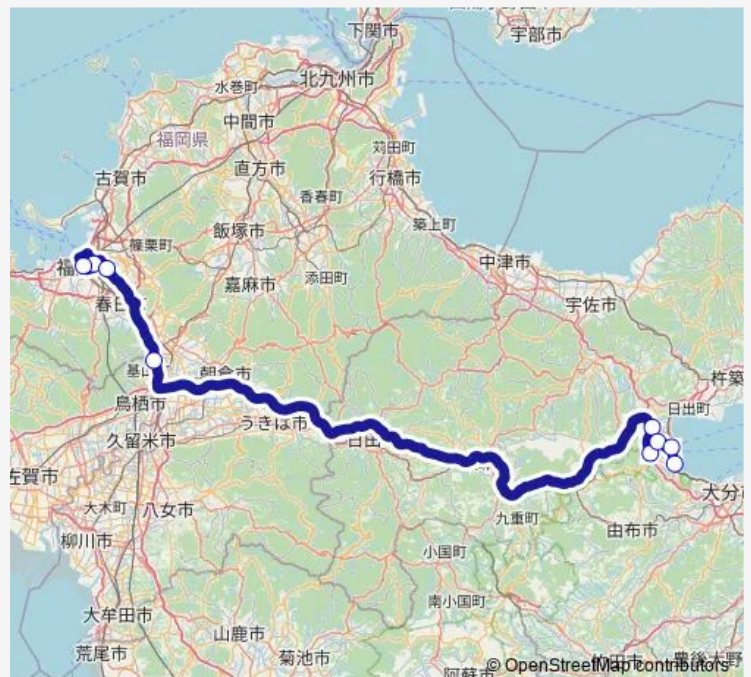

福岡空港国際線

高速基山

高速別府湾・Apu

別府自衛隊前

鉄輪口

横断道路観光港入口

別府北浜

Route schedule

博多バスターミナル — 別府北浜

Monday 09:01-21:04

Tuesday 09:01-21:04

Wednesday 09:01-21:04

Thursday 09:01-21:04

Friday 09:01-21:04

Saturday 09:01-21:04

Sunday 09:01-21:04

Route info

Direction: 博多バスターミナル

Stops: 9

Trip Duration: 2 hour 44 min

福岡 ~ 福岡空港 ~ 別府 (とよのくに号)

BusMaps

Direction

博多バスターミナル — 別府北浜