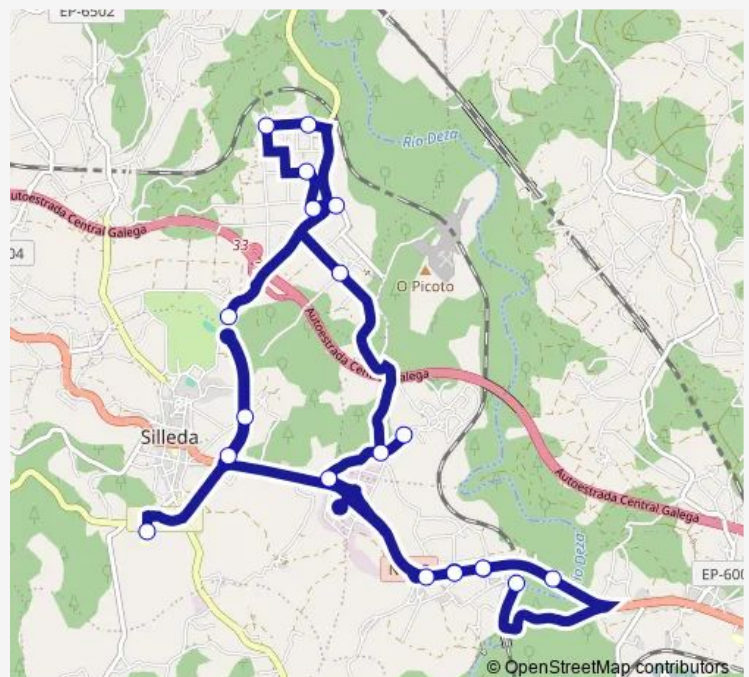

A Mera

Eirexe (dereita)

Taboada I (dereita)

Taboada II (dereita)

Borralla

Borralla (Estación Tren)

Taboada (esquerda)

Eirexe (esquerda)

Friday 14:30

Saturday —

Sunday —

Route info

Direction: IES Pintor Colmeiro

Stops: 20

Trip Duration: 0 hour 33 min

XG86066 — IES Pintor Colmeiro-Meixomence