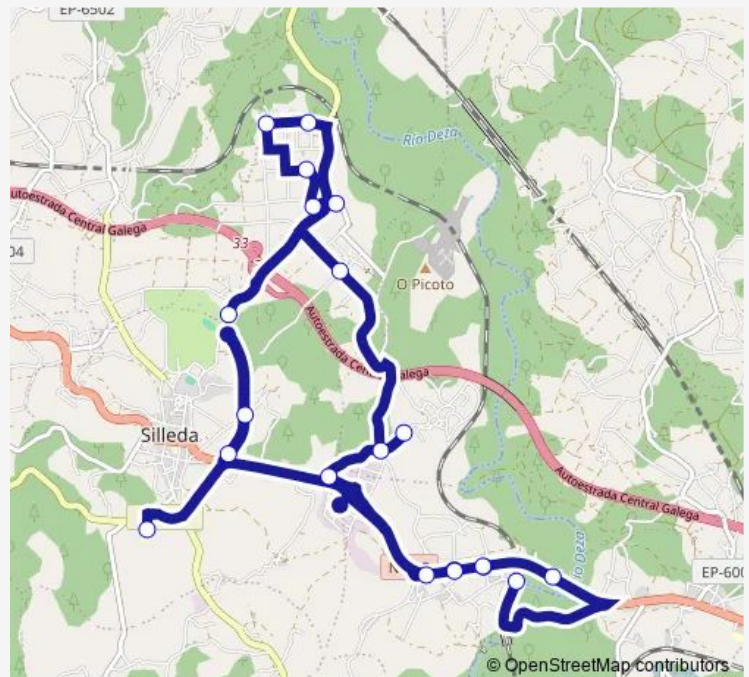

A Mera

Eirexe (dereita)

Taboada I (dereita)

Taboada II (dereita)

Borralla

Borralla (Estación Tren)

Taboada (esquerda)

Eirexe (esquerda)

Friday 14:30

Saturday —

Sunday —

Route info

Direction: IES Pintor Colmeiro

Stops: 20

Trip Duration: 0 hour 33 min

■ Xg86066 — IES Pintor Colmeiro-Meixomence