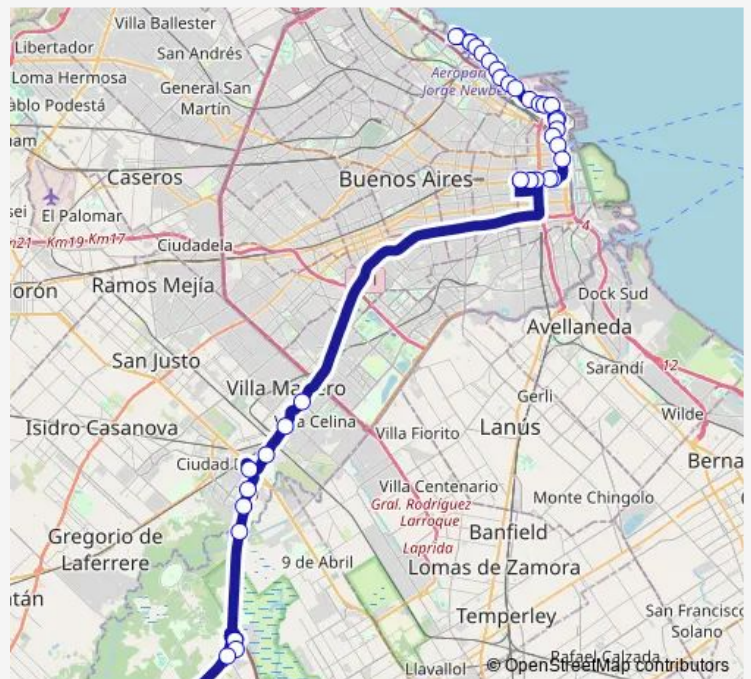

1302 Antartida Argentina Av.

1522 Ramos Mejia Jose Maria DR. Av.

1333 Ramos Mejia Jose Maria DR. Av.

1020 Alem Leandro N. Av.

562 Alem Leandro N. Av.

Route schedule

av costanera aeroparque ida — aeropuerto ezeiza

Monday 07:00-19:50

Tuesday 07:00-19:50

Wednesday 07:00-19:50

Thursday 07:00-19:50

Friday 07:00-19:50

Saturday 07:00-19:50

Sunday 07:00-19:50

Route info

Direction: av costanera aeroparque ida

Stops: 37

Trip Duration: 1 hour 38 min

8G — Jnamba008

591 DE Mayo Av.

699 DE Mayo Av.

1145 DE Mayo Av.

1339 DE Mayo Av.

1667 Rivadavia Av.

DE LA COOPERACION 751

DE LA Cooperacion 2-80

ANA María Janer 2400

Avenida Camino DE Cintura 155

Colectora Autopista Teniente General Ricchieri

Colectora Autopista Teniente General Ricchieri