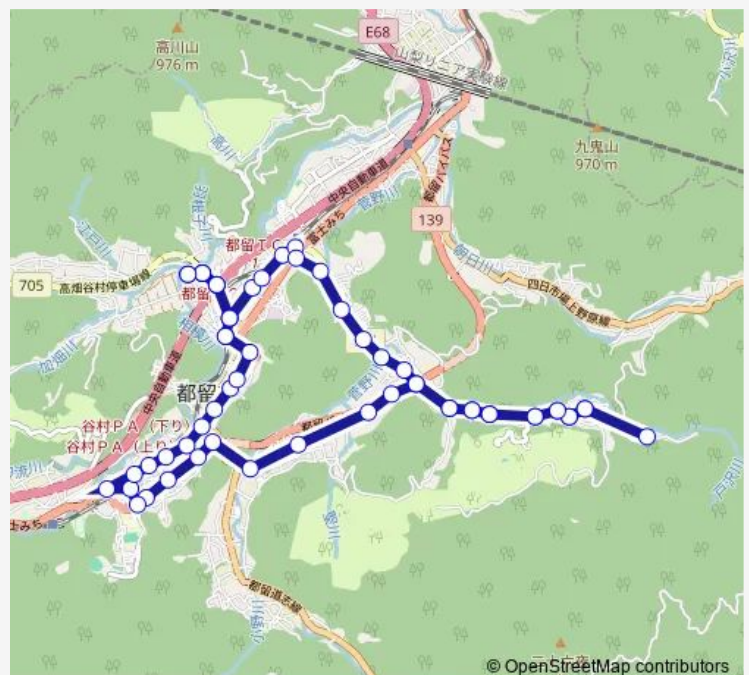

Thursday 07:25-15:30

Friday 07:25-15:30

Saturday 07:25-15:30

Sunday 07:25-15:30

Route info

Direction: 都留市駅

Stops: 60

Trip Duration: 1 hour 1 min

■ 都留市駅発 都留市立病院前方面行き — 都留市駅発
都留市立病院前方面行き(【都留】都留市内循環)

正蓮寺前

御岳神社前

上戸沢入口

西川

上戸沢

芭蕉月待ちの湯

上戸沢