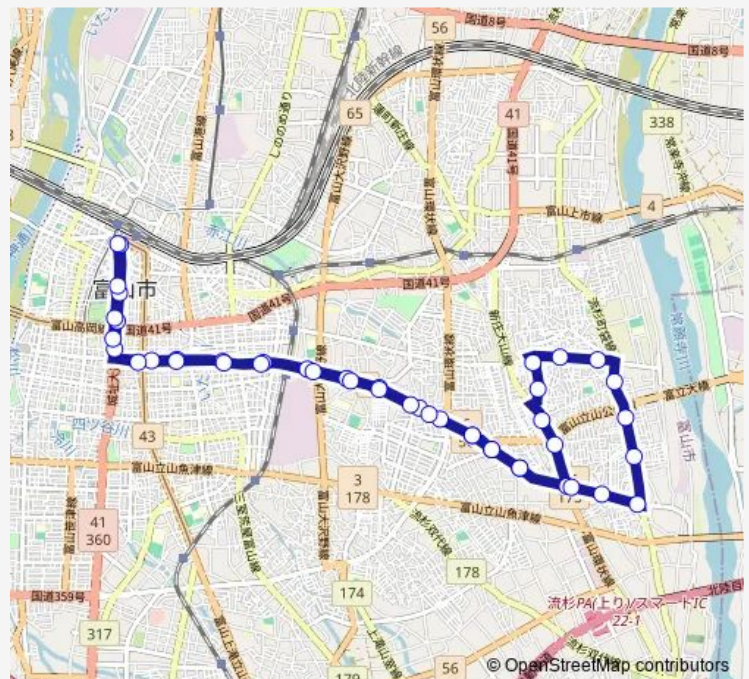

開

新金代

金代

Route schedule

富山駅前 — 富山駅前

Monday 07:20-19:50

Tuesday 07:20-19:50

Wednesday 07:20-19:50

Thursday 07:20-19:50

Friday 07:20-19:50

Saturday 07:50-19:50

Sunday 07:50-19:50

Route info

Direction: 富山駅前

Stops: 45

Trip Duration: 0 hour 58 min

■ 藤の木線

BusMaps

町新

藤の木北口

藤の木小学校前

藤の木団地前

藤の木新町

大島（藤の木）