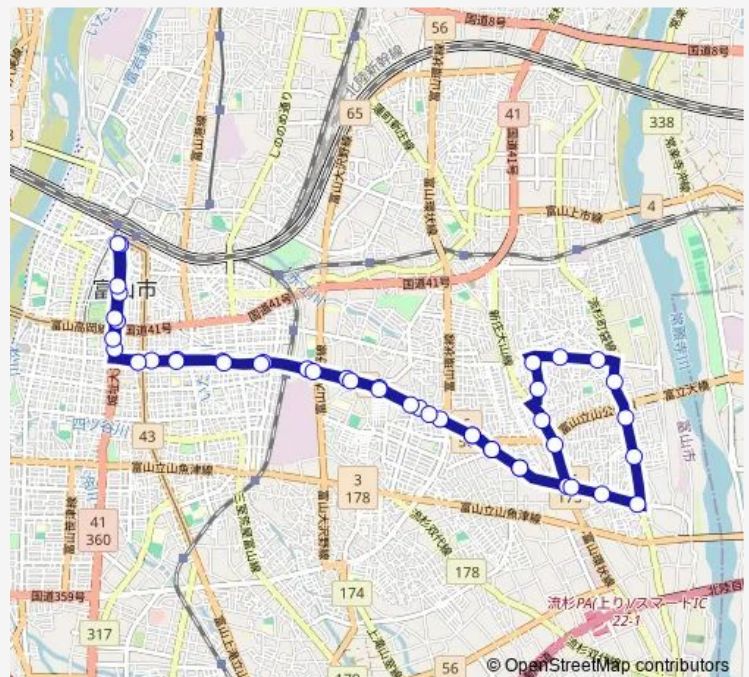

開

新金代

金代

Route schedule

富山駅前 — 富山駅前

Monday 07:20-19:50

Tuesday 07:20-19:50

Wednesday 07:20-19:50

Thursday 07:20-19:50

Friday 07:20-19:50

Saturday 07:50-19:50

Sunday 07:50-19:50

Route info

Direction: 富山駅前

Stops: 45

Trip Duration: 0 hour 58 min

■ 藤の木線

BusMaps

町新

藤の木北口

藤の木小学校前

藤の木団地前

藤の木新町

大島（藤の木）