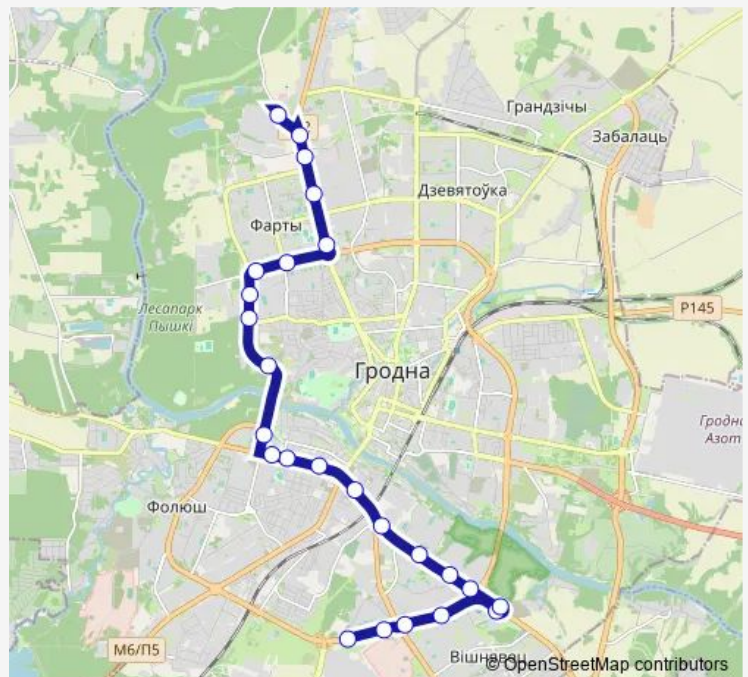

Trolleybus 8

[Go to website](#)

Direction

Химволокно — Комбинат строительных материалов
(посадка пассажиров)

25 stops

[Open route schedule](#)

- Химволокно
- улица Славинского
- магазин Квасовский
- проспект Клецкова
- Городская больница №4
- Городская больница №4
- проспект Янки Купалы
- Гостиница Турист
- улица Фомичева
- Автобусный парк г.Гродно
- Белкард
- универсам Октябрьский
- улица Советских Пограничников
- Обувная фабрика Неман
- Колледж экономики и управления
- улица Весенняя
- улица Фестивальная
- улица Болдина
- Форты
- бульвар Ленинского Комсомола
- Роддом

Route schedule

Химволокно — Комбинат строительных материалов
(посадка пассажиров)

Monday	05:44-00:09 ⁺¹
Tuesday	05:44-00:09 ⁺¹
Wednesday	05:44-00:09 ⁺¹
Thursday	05:44-00:09 ⁺¹
Friday	05:44-00:09 ⁺¹
Saturday	06:03-23:58
Sunday	06:03-23:58

Route info

Direction: Химволокно
Stops: 25
Trip Duration: 1 hour 1 min

Гронитекс

улица Богуцкого

Следственный Комитет

Комбинат строительных материалов (посадка
пассажилов)

Direction

Комбинат строительных материалов (посадка пассажиров) — Химволокно

Route info

Direction: Комбинат строительных материалов (посадка пассажиров)

Stops: 25

Trip Duration: 0 hour 56 min

8 Trolleybus time schedules and route maps are available in an offline PDF at busmaps.com. Use the busmaps.com website to see live bus times, train schedule or subway schedule, and step-by-step directions for all public transit in Hrodna