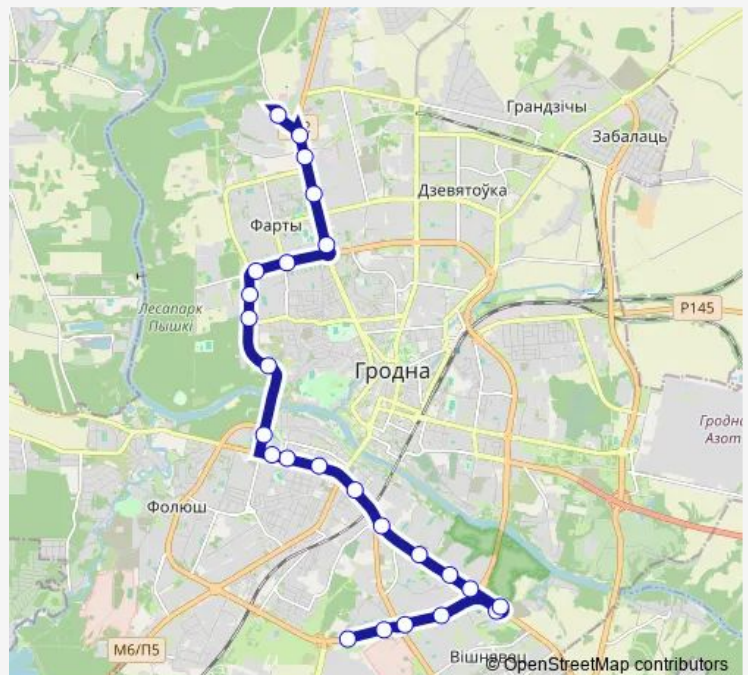

Форты

бульвар Ленинского Комсомола

Роддом

Route schedule

Химволокно — Комбинат строительных материалов
(посадка пассажиров)

Monday	05:44-00:09 ⁺¹
Tuesday	05:44-00:09 ⁺¹
Wednesday	05:44-00:09 ⁺¹
Thursday	05:44-00:09 ⁺¹
Friday	05:44-00:09 ⁺¹
Saturday	06:03-23:58
Sunday	06:03-23:58

Route info

Direction: Химволокно

Stops: 25

Trip Duration: 1 hour 1 min

Гронитекс

улица Богуцкого

Следственный Комитет

Комбинат строительных материалов (посадка
пассажилов)