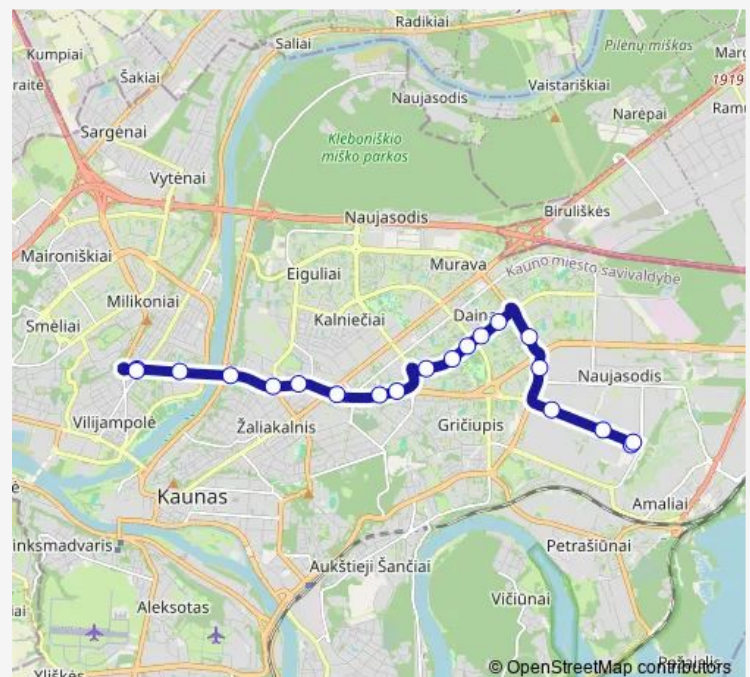

Panerių g.

Varnių g.

Route schedule

Draugystės g. — Varnių g.

Monday 04:50-23:17

Tuesday 04:50-23:17

Wednesday 04:50-23:17

Thursday 04:50-23:17

Friday 04:50-23:17

Saturday 05:48-22:09

Sunday 05:48-22:09

Route info

Direction: Draugystės g.

Stops: 20

Trip Duration: 0 hour 25 min

8 — Draugystės g. - Varnių g.

Direction

Islandijos pl. — Draugystės g.

14 stops

[Open route schedule](#)

Islandijos pl.

S. Žukausko g.

Eiguliai

Čečėnijos aikštė

Stops: 19

Trip Duration: 0 hour 25 min

8 Trolleybus time schedules and route maps are available in an offline PDF at busmaps.com. Use the busmaps.com website to see live bus times, train schedule or subway schedule, and step-by-step directions for all public transit in Kaunas