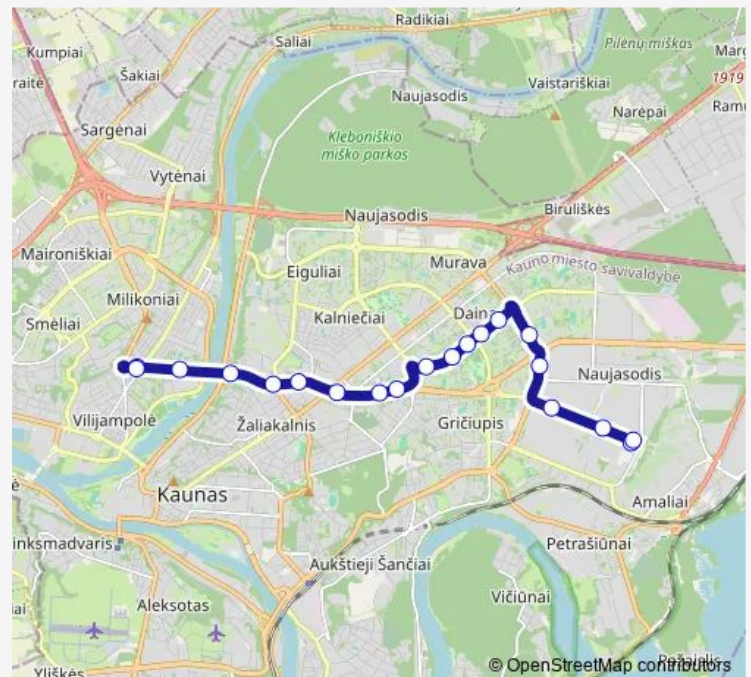

Gražinos g.

Kauno aklujų ir silpnaregių centras

Lietuvos inžinerijos kolegija

Nuokalnės g.

Jonavos g.

Vilijampolės turgavietė

Panerių g.

Varnių g.

### Route schedule

Draugystės g. — Varnių g.

Monday 04:50-23:17

Tuesday 04:50-23:17

Wednesday 04:50-23:17

Thursday 04:50-23:17

Friday 04:50-23:17

Saturday 05:48-22:09

### Route info

Direction: Draugystės g.

Stops: 20

Trip Duration: 0 hour 29 min

8 — Draugystės g. - Varnių g.

## Direction

Islandijos pl. — Draugystės g.

14 stops

[Open route schedule](#)

Islandijos pl.

S. Žukausko g.

Eiguliai

Čečėnijos aikštė