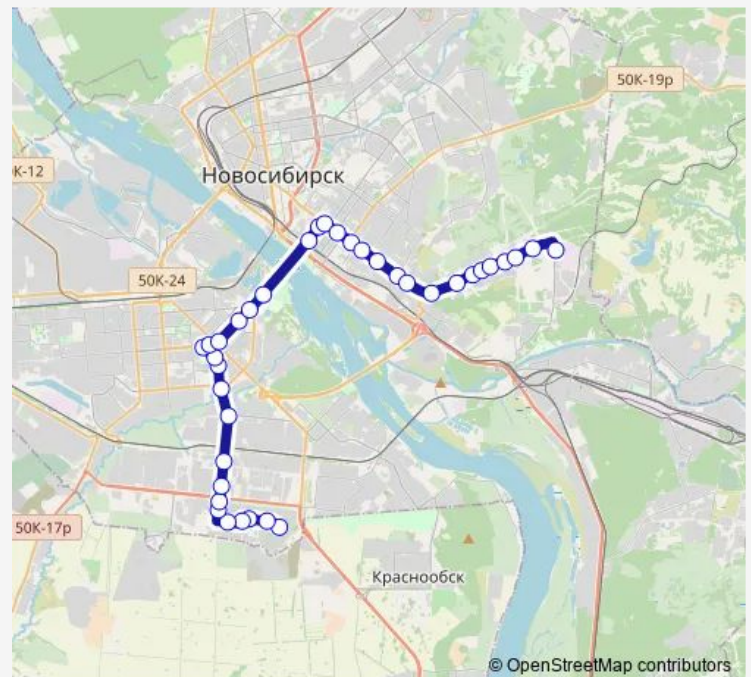

Thursday 02:38

Friday 02:38

Saturday 02:57

Sunday 02:57

Route info

Direction: Жилмассив Затулинский

Stops: 37

Trip Duration: 1 hour 31 min

Гпнтб

Октябрьский Универмаг

Улица Никитина

Коммунстроевская улица

Дунайская улица

Улица Воскова

Сестрорецкая улица

Инюшенский бор

Tuesday 02:57

Wednesday 02:57

Thursday 02:57

Friday 02:57

Saturday 03:30

Sunday 03:30

Route info

Direction: ТЭЦ № 5