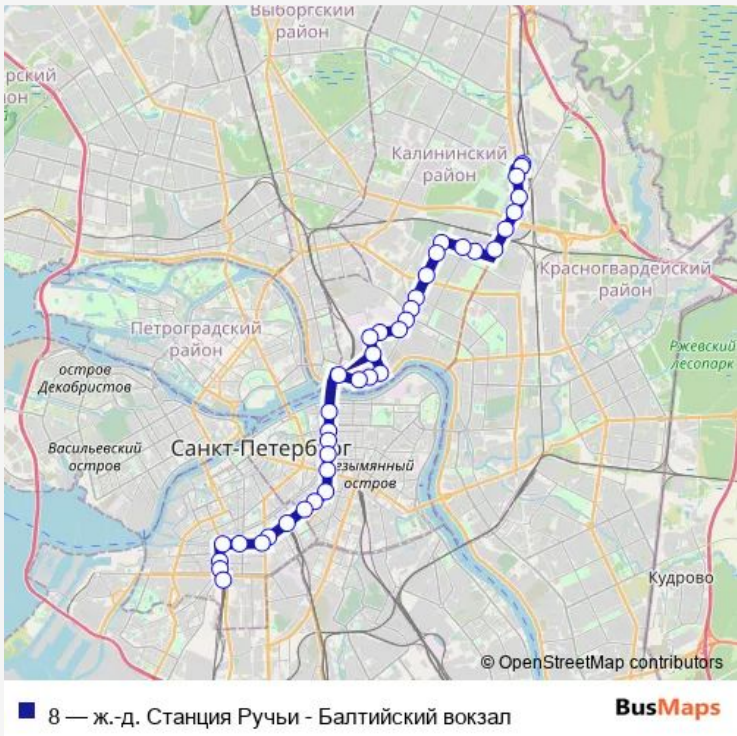

Trolleybus 8 ж.-д. Станция Ручьи - Балтийский вокзал

[Go to website](#)

Direction
 Конечная Станция ж.-д. Станция Ручьи — Балтийский вокзал (Оборотная)
 40 stops
[Open route schedule](#)

- Конечная Станция ж.-д. Станция Ручьи
- ж.-д. Станция Ручьи
- ул. Руставели
- ул. Верности
- Пискарёвский пр., 56
- Пискарёвский пр., 50
- ж.-д. Станция Пискарёвка
- пр. Мечникова, 11
- Замшина ул.
- Кондратьевский пр.
- Бестужевская ул. Музей Имени а.И. Маринеско
- Кондратьевский пр., 62
- пр. Металлистов / Кондратьевский пр.
- пл. Калинина
- ул. Жукова
- Минеральная ул., По Требованию
- ул. Ватутина
- Минеральная ул. / Арсенальная ул.
- Асфальтобетонный Завод
- ул. Комсомола
- Детская Областная Больница

Route info
 Direction: Конечная Станция ж.-д. Станция Ручьи
 Stops: 40
 Trip Duration: 1 hour 6 min

ул. Михайлова

Финляндский вокзал. ст. Метро площадь Ленина

Шпалерная ул.

ул. Чайковского

ул. Пестеля

ул. Некрасова

ул. Жуковского

Невский пр.

Владимирская пл.

Пять Углов

ст. Метро Звенигородская

Витебский вокзал. ст. Метро Пушкинская

ст. Метро Технологический Институт

1-я Красноармейская ул.

Saturday 06:31-23:45

Sunday 06:31-23:45

Route info

Direction: Балтийский вокзал (Оборотная)

Stops: 40

Trip Duration: 1 hour 8 min

ул. Ватутина

Кондратьевский пр., По Требованию