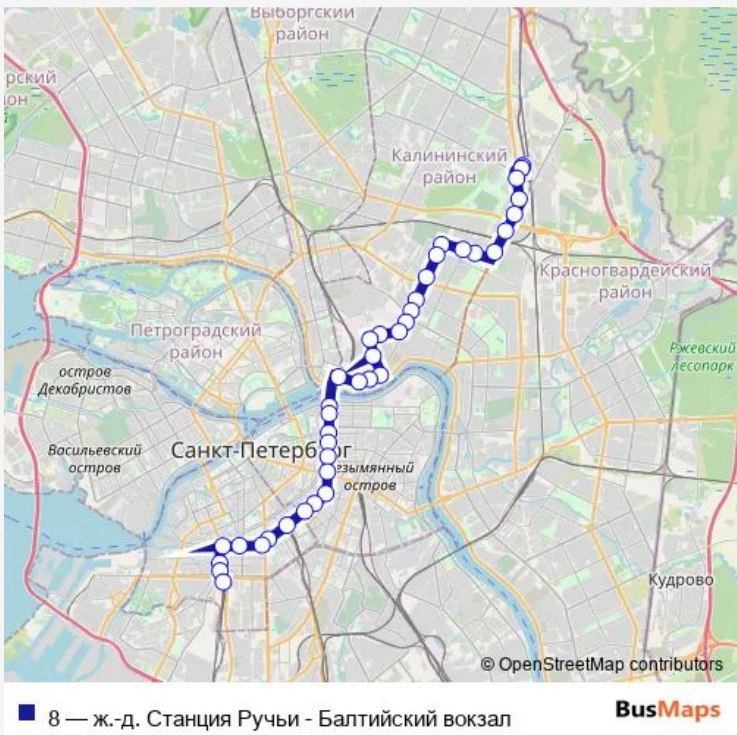

Trolleybus 8 ж.-д. Станция Ручьи - Балтийский вокзал

[Go to website](#)

**Direction**  
 Конечная Станция ж.-д. Станция Ручьи — Балтийский вокзал (Оборотная)  
 40 stops  
[Open route schedule](#)

- Конечная Станция ж.-д. Станция Ручьи
- ж.-д. Станция Ручьи
- ул. Руставели
- ул. Верности
- Пискарёвский пр., 56
- Пискарёвский пр., 50
- ж.-д. Станция Пискарёвка
- пр. Мечникова, 11
- Замшина ул.
- Кондратьевский пр.
- Бестужевская ул. Музей Имени а.И. Маринеско
- Кондратьевский пр., 62
- пр. Металлистов / Кондратьевский пр.
- пл. Калинина
- ул. Жукова
- Минеральная ул., По Требованию
- ул. Ватутина
- Минеральная ул. / Арсенальная ул.
- Асфальтобетонный Завод
- ул. Комсомола
- Детская Областная Больница

**Route info**  
 Direction: Конечная Станция ж.-д. Станция Ручьи  
 Stops: 40  
 Trip Duration: 1 hour 11 min

ул. Михайлова

Финляндский вокзал. ст. Метро площадь Ленина

Шпалерная ул.

ул. Чайковского

ул. Пестеля

## Direction

Балтийский вокзал (Оборотная) — Конечная Станция ж.-д. Станция Ручьи

40 stops

[Open route schedule](#)

Балтийский вокзал (Оборотная)

наб. Обводного Канала

10-я Красноармейская ул.

Троицкий пр.

## Route info

Direction: Балтийский вокзал (Оборотная)

Stops: 40

Trip Duration: 1 hour 15 min

ул. Ватутина

Кондратьевский пр., По Требованию

ул. Жукова

пл. Калинина