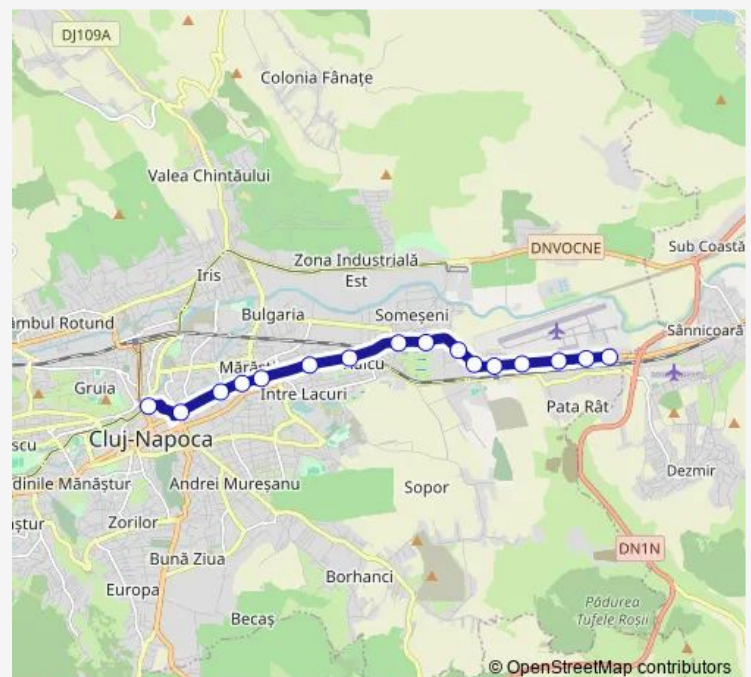

## Trolleybus 8 P-ta M. Viteazul - Str. Traian Vuia

[Go to website](#)

Traian Vuia Sud

Aeroport Sud

Cantonului

Electromontaj Sud

### Route schedule

P-a M. Viteazul Sud — Electromontaj Sud

Monday 04:42-22:10

Tuesday 04:42-22:10

Wednesday 04:42-22:10

Thursday 04:42-22:10

Friday 04:42-22:10

Saturday —

### Route info

Direction: P-a M. Viteazul Sud

Stops: 16

Trip Duration: 0 hour 40 min