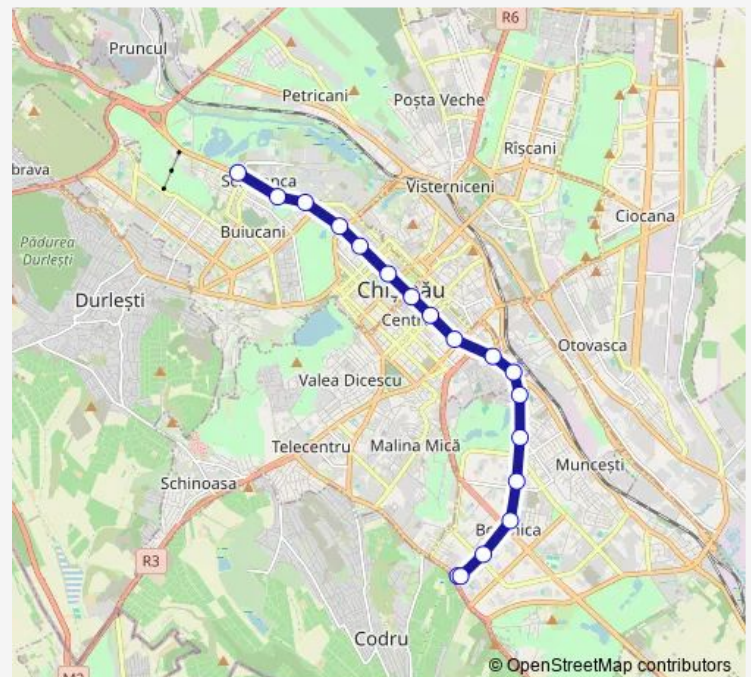

Trolleybus 8 bd. Traian - Parcul 'La Izvor'

[Go to website](#)**Direction**

str. Grenoble — Bariera Sculeni

18 stops

[Open route schedule](#)

str. Grenoble

Bulevardul Traian

str. Independenei

Piaa Mării Adunări Naionale

Teatrul Naional de Operă i Balet „Maria Bieu”

Universitatea Tehnică

Universitatea de Stat de Medicină i Farmacie

Piața Dimitrie Cantemir

Asociaia Zorile

Bariera Sculeni

Route schedule

str. Grenoble — Bariera Sculeni

Monday 05:31-20:29

Tuesday 05:31-20:29

Wednesday 05:31-20:29

Thursday 05:31-20:29

Friday 05:31-20:29

Saturday 05:53-20:11

Sunday 05:53-20:11

Route info

Direction: str. Grenoble

Stops: 18

Trip Duration: 1 hour 43 min

8 — bd. Traian - Parcul 'La Izvor'

Direction

Restaurantul Butoiaș — str. Grenoble

23 stops