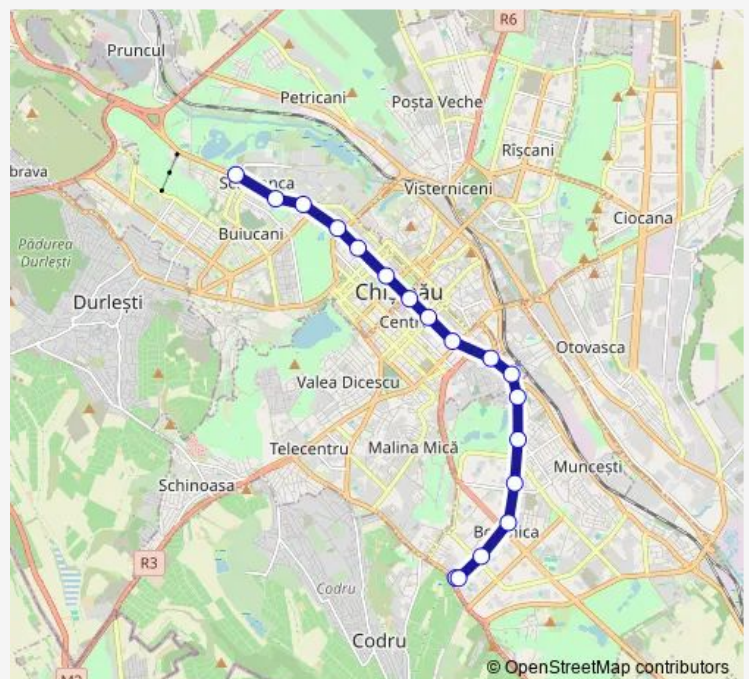

Trolleybus 8 bd. Traian - Parcul 'La Izvor'

[Go to website](#)

Direction

str. Grenoble — Bariera Sculeni

18 stops

[Open route schedule](#)

str. Grenoble

Bulevardul Traian

str. Armenească

Piaa Mării Adunări Naionale

Teatrul Naional de Operă i Balet „Maria Bieu”

Universitatea Tehnică

Universitatea de Stat de Medicină i Farmacie

Piața Dimitrie Cantemir

Asociaia Zorile

Bariera Sculeni

Route schedule

str. Grenoble — Bariera Sculeni

Monday 05:31-20:29

Tuesday 05:31-20:29

Wednesday 05:31-20:29

Thursday 05:31-20:29

Friday 05:31-20:29

Saturday 05:53-20:11

Sunday 05:53-20:11

Route info

Direction: str. Grenoble

Stops: 18

Trip Duration: 0 hour 49 min

8 — bd. Traian - Parcul 'La Izvor'

Direction

Restaurantul Butoiaș — str. Grenoble