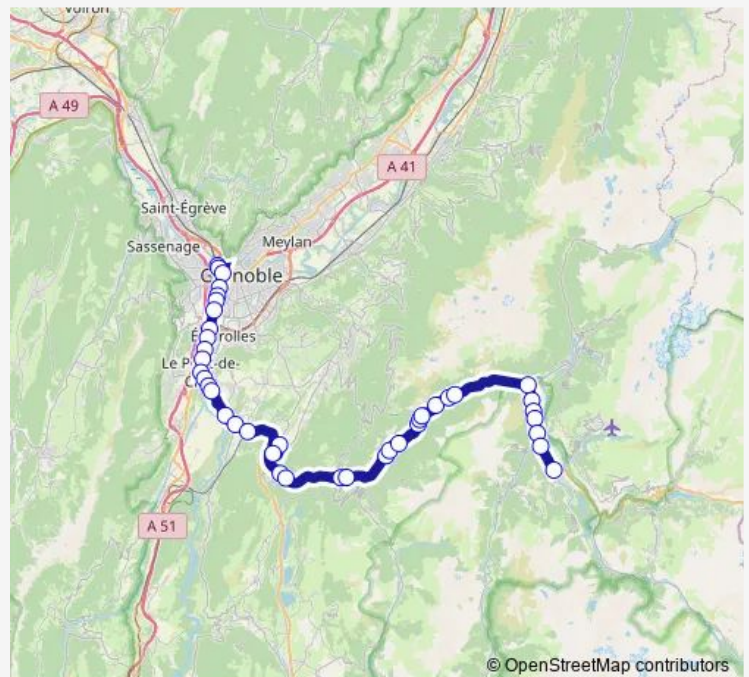

Iles DE Mars

Mairie

LES Deux Ponts

Beau Site

Pont DES Vannes

Saut DU Moine

Pont DE Champ

LA Gare - Rn85

Place DU Chateau

Lycee

LE Peage

**Route schedule**

Gare Routiere — Agence Cars Region Vfd

Monday 06:50-19:30

Tuesday 06:50-19:30

Wednesday 06:50-19:30

Thursday 06:50-19:30

Friday 06:50-19:30

Saturday 07:00-19:30

Sunday 07:00-18:45

**Route info**

Direction: Gare Routiere

Stops: 40

Trip Duration: 1 hour 31 min

T75 — Bourg D'Oisans-Vizille-Grenoble

LE Maniguet

LA Gare

LE Village

Gavet

Pierre Eybesse

LES Clavaux

Riouperoux-Pont(LA Saliniere)