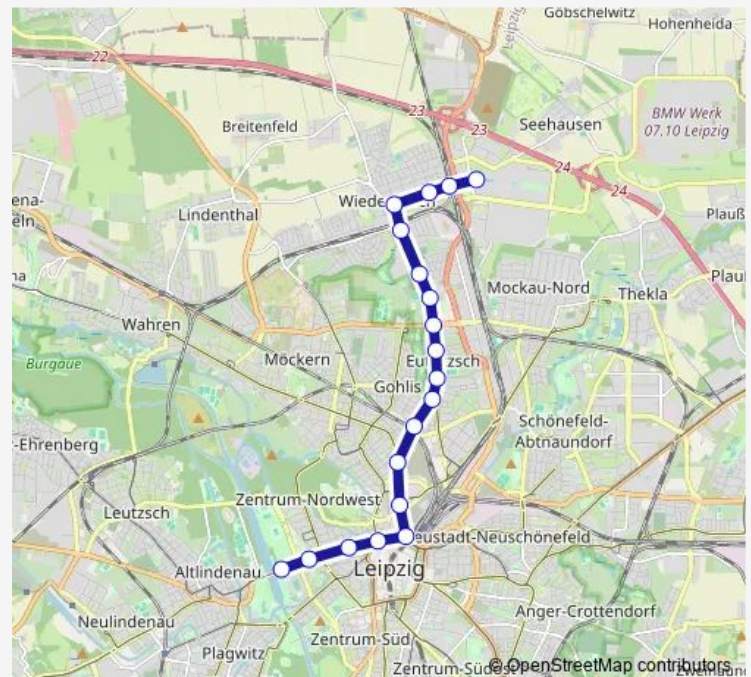

Leipzig, Eutritzscher Zentrum

Leipzig, Wilhelminenstr.

Leipzig, Chausseehaus

Leipzig, Wilhelm-Liebknecht-Platz

Leipzig, Hauptbahnhof/Westseite

Leipzig, Goerdelerring

Leipzig, Leibnizstr.

Leipzig, Waldplatz

Leipzig, Sportforum Süd

Route schedule

Leipzig, Messegelände — Leipzig, Sportforum Süd

Monday —

Tuesday —

Wednesday 15:34-22:09

Thursday —

Friday —

Saturday —

Sunday 12:32-14:47

Route info

Direction: Leipzig, Messegelände

Stops: 19

Trip Duration: 0 hour 28 min

Direction

Leipzig, Messegelände — Leipzig, Paunsdorf, Straßenbahnhof

27 stops

[Open route schedule](#)

Leipzig, Messegelände

Leipzig, S-Bahnhof Messe (Tram/Bus)

Leipzig, Georg-Herwegh-Str.

Leipzig, Wiederitzsch, Mitte

Leipzig, Dachauer Str.

Leipzig, Klinikum St. Georg