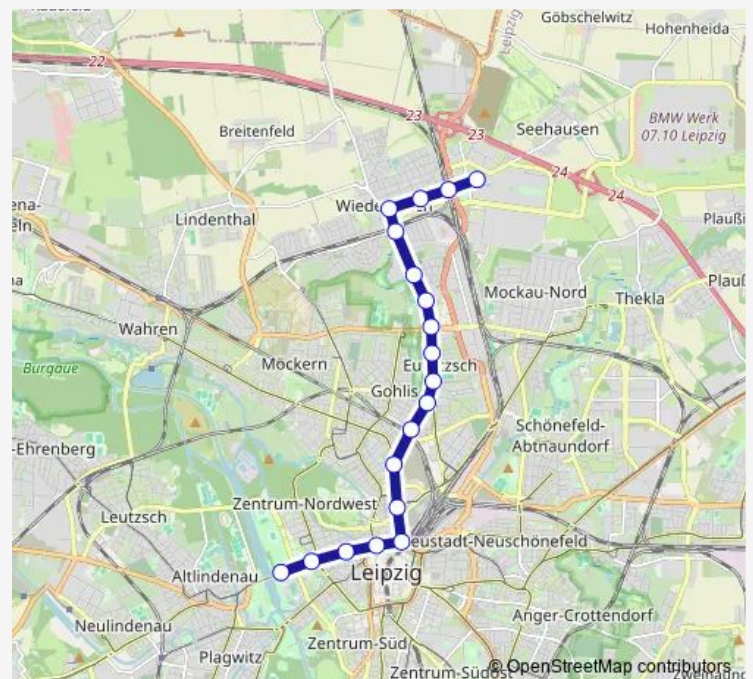

Leipzig, Dachauer Str.

Leipzig, Wiederitzsch, Mitte

Leipzig, Georg-Herwegh-Str.

Leipzig, S-Bahnhof Messe (Tram/Bus)

Leipzig, Messegelände

Route schedule

Leipzig, Hauptbahnhof (Tram/Bus) — Leipzig, Messegelände

Friday

—

Saturday

11:43-12:43

Sunday

11:53-14:53

Route info

Direction: Leipzig, Hauptbahnhof (Tram/Bus)

Stops: 15

Trip Duration: 0 hour 20 min

56 — StN 56

BusMaps

Direction

Leipzig, Messegelände — Leipzig, Dölitz, Straßenbahnhof

30 stops

[Open route schedule](#)

Leipzig, Messegelände

Leipzig, S-Bahnhof Messe (Tram/Bus)

Leipzig, Georg-Herwegh-Str.

Leipzig, Wiederitzsch, Mitte

Leipzig, Dachauer Str.

Leipzig, Klinikum St. Georg

Leipzig, Hornbach-Baumarkt

Leipzig, Delitzscher/Essener Str.