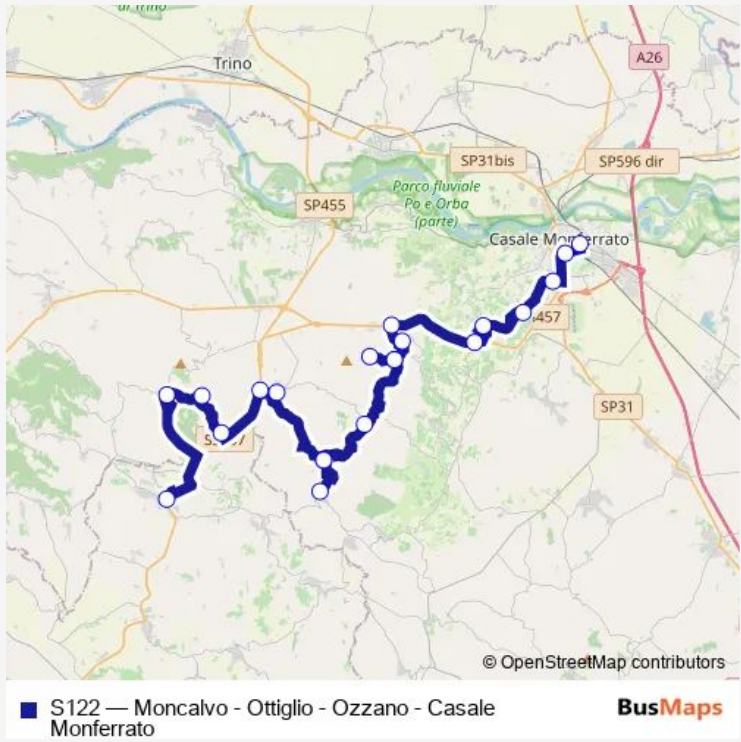

Bus S122 Moncalvo - Ottiglio - Ozzano - Casale Monferrato

[Go to website](#)

Direction
 CASALE MONFERRATO - STAZIONE FERROVIARIA —
 MONCALVO - PIAZZA ROMITA
 21 stops
[Open route schedule](#)

- CASALE MONFERRATO - STAZIONE FERROVIARIA
- CASALE MONFERRATO - CORSO INDIPENDENZA
- CASALE MONFERRATO - OSPEDALE
- CASALE MONFERRATO - FRAZIONE MEZZANE
- SAN GIORGIO MONFERRATO
- SAN GIORGIO MONFERRATO - CHIABOTTO - STAZIONE FERROVIARIA
- OZZANO LAVELLO - STAZIONE FERROVIARIA
- OZZANO SUPERIORE
- TREVILLE - BIVIO BETTOLA
- TREVILLE
- TREVILLE - BIVIO BETTOLA
- SALA MONFERRATO
- OTTIGLIO - BIVIO CAPPELLETTA
- OTTIGLIO
- OTTIGLIO - BIVIO CAPPELLETTA
- CERESETO
- CERESETO - BIVIO LOCALITA' OSTERIETTA
- PONZANO MONFERRATO - STAZIONE FERROVIARIA
- PONZANO MONFERRATO - FRAZIONE SALABUE
- PONZANO MONFERRATO

Route schedule
 CASALE MONFERRATO - STAZIONE FERROVIARIA —
 MONCALVO - PIAZZA ROMITA

Monday	07:40-18:00
Tuesday	07:40-18:00
Wednesday	07:40-18:00
Thursday	07:40-18:00
Friday	07:40-18:00
Saturday	07:40-13:15
Sunday	—

Route info
 Direction: CASALE MONFERRATO - STAZIONE FERROVIARIA
 Stops: 21
 Trip Duration: 1 hour 23 min

DirectionPONZANO MONFERRATO — CASALE MONFERRATO -
PIAZZA VENEZIA

17 stops

[Open route schedule](#)

Thursday 06:30-14:10

Friday 06:30-14:10

Saturday 06:30-08:15

Sunday —

Route info

Direction: PONZANO MONFERRATO

Stops: 17

Trip Duration: 1 hour 5 min