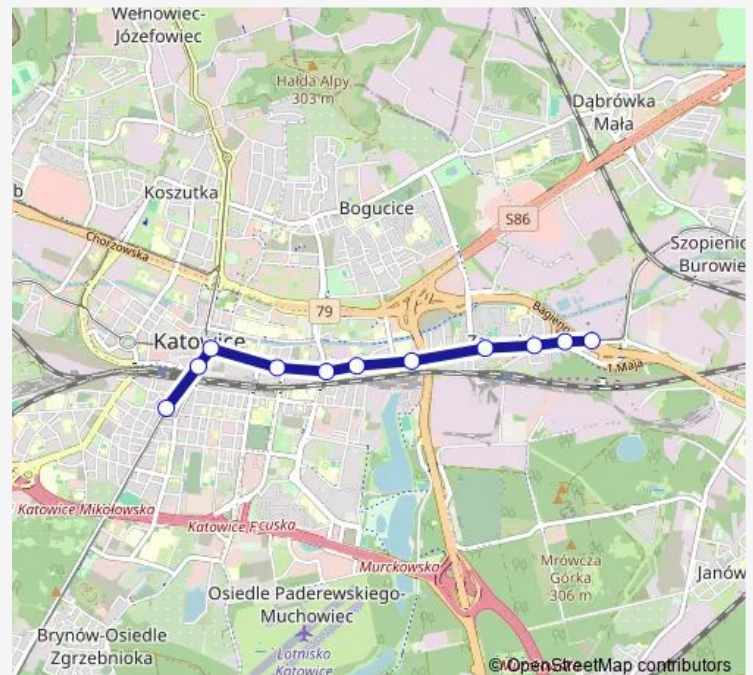

### Direction

Zawodzie Zajezdnia — Katowice Plac Miarki

11 stops

[Open route schedule](#)

Zawodzie Zajezdnia

Zawodzie Centrum Przesiadkowe

Zawodzie Łączna

Zawodzie Ośrodek Sportowy

### Route schedule

Zawodzie Zajezdnia — Katowice Plac Miarki

|           |             |
|-----------|-------------|
| Monday    | —           |
| Tuesday   | —           |
| Wednesday | 08:55       |
| Thursday  | —           |
| Friday    | —           |
| Saturday  | 09:10       |
| Sunday    | 04:07-09:10 |

### Route info

Direction: Zawodzie Zajezdnia

Stops: 11

Trip Duration: 0 hour 16 min

## Route info

Direction: Katowice Plac Miarki

Stops: 11

Trip Duration: 0 hour 16 min

**Direction**

undefined — undefined

0 stops

[Open route schedule](#)**Route schedule**