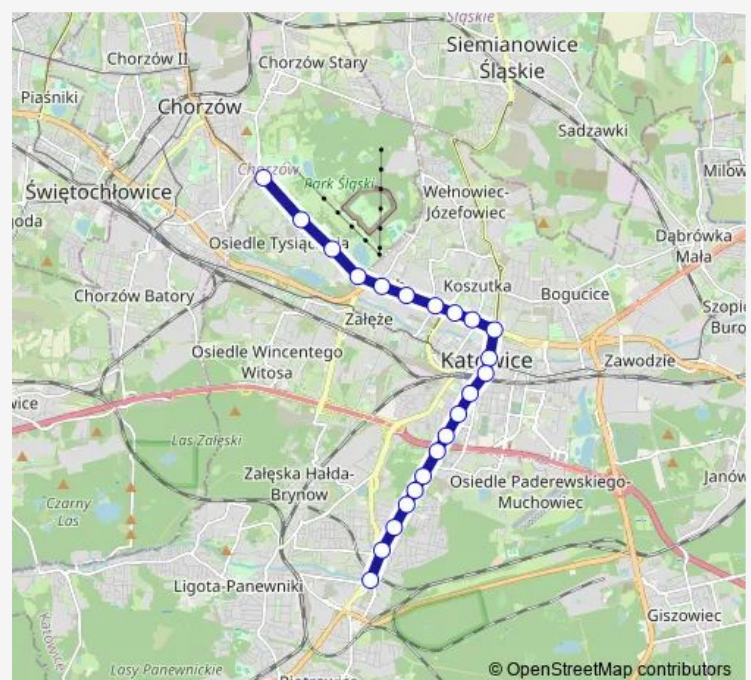

Direction

Chorzów Stadion Śląski Pętla Zach. — Brynów Centrum Przesiadkowe

22 stops

[Open route schedule](#)

Chorzów Stadion Śląski Pętla Zach.

Park Śląski Wejście Główne

Park Śląski Ogród Zoologiczny

Park Śląski Wesołe Miasteczko

Katowice Plac Miarki

Katowice Jordana

Katowice Stadion Awf

Katowice Kościuszki Szpital

Katowice Kościuszki Basen

Brynów Zgrzebnioka

Brynów Gawronów

Brynów Drozdów

Brynów Słowików

Route schedule

Chorzów Stadion Śląski Pętla Zach. — Brynów Centrum Przesiadkowe

Monday 00:38

Tuesday 00:38

Wednesday 00:38

Thursday 00:38

Friday 00:38

Saturday 00:38

Sunday 00:38

Route info

Direction: Chorzów Stadion Śląski Pętla Zach.

Stops: 22

Trip Duration: 0 hour 30 min

11 Tram time schedules and route maps are available in an offline PDF at busmaps.com. Use the busmaps.com website to see live bus times, train schedule or subway schedule, and step-by-step directions for all public transit in Katowice