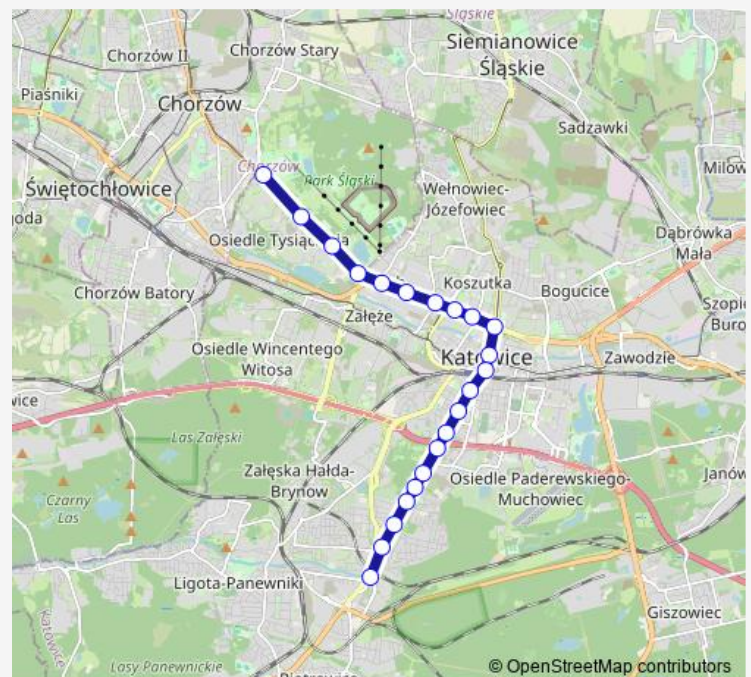

Direction

Chorzów Stadion Śląski Pętla Zach. — Brynów Centrum Przesiadkowe

22 stops

[Open route schedule](#)

Chorzów Stadion Śląski Pętla Zach.

Park Śląski Wejście Główne

Park Śląski Ogród Zoologiczny

Park Śląski Wesołe Miasteczko

Katowice Plac Miarki

Katowice Jordana

Katowice Stadion Awf

Katowice Kościuszki Szpital

Katowice Kościuszki Basen

Brynów Zgrzebnioka

Brynów Gawronów

Brynów Drozdów

Brynów Słowików

Route schedule

Chorzów Stadion Śląski Pętla Zach. — Brynów Centrum Przesiadkowe

Monday 00:38

Tuesday 00:38

Wednesday 00:38

Thursday 00:38

Friday 00:38

Saturday 00:38

Sunday 00:38

Route info

Direction: Chorzów Stadion Śląski Pętla Zach.

Stops: 22

Trip Duration: 0 hour 30 min

11 Tram time schedules and route maps are available in an offline PDF at busmaps.com. Use the busmaps.com website to see live bus times, train schedule or subway schedule, and step-by-step directions for all public transit in Katowice